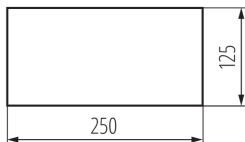

27516 PICTO ONTEC S TMP16

Evakuierungspiktogramm

5905339275165

ALLGEMEINE DATEN:

Breite [mm]: 246

Höhe (mm): 123

LOGISTIKDATEN:

Maßeinheit: Stück

Verpackungsart: 50

Stückzahl in Großverpackung: 50

Netto-Einzelgewicht [g]: 8

Grammatur [g]: 10

Länge der Einzelverpackung [cm]: 25

Breite der Einzelverpackung [cm]: 12.5

Höhe der Einzelverpackung [cm]: 0.1

Kartongewicht [kg]: 0.5

Kartonbreite [cm]: 14

Kartonhöhe [cm]: 5

Kartonlänge [cm]: 26

Kartonvolumen [m³]: 0.00182