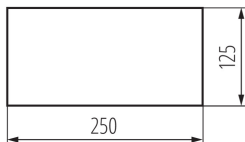

27511 PICTO ONTEC S TMP11

Evakuierungspiktogramm

5905339275110

ALLGEMEINE DATEN:

Breite [mm]: 246

Höhe (mm): 123

LOGISTIKDATEN:

Maßeinheit: Stück

Verpackungsart: 50

Stückzahl in Großverpackung: 50

Netto-Einzelgewicht [g]: 8

Grammatur [g]: 10

Länge der Einzelverpackung [cm]: 25

Breite der Einzelverpackung [cm]: 12.5

Höhe der Einzelverpackung [cm]: 0.1

Kartongewicht [kg]: 0.5

Kartonbreite [cm]: 14

Kartonhöhe [cm]: 5

Kartonlänge [cm]: 26

Kartonvolumen [m³]: 0.00182