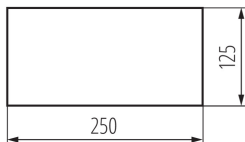

Evakuierungspiktogramm

5905339275066

ALLGEMEINE DATEN:

Breite [mm]: 246

Höhe (mm): 123

LOGISTIKDATEN:

Maßeinheit: Stück

Verpackungsart: 50

Stückzahl in Großverpackung: 50

Netto-Einzelgewicht [g]: 8

Grammatur [g]: 10

Länge der Einzelverpackung [cm]: 25

Breite der Einzelverpackung [cm]: 12.5

Höhe der Einzelverpackung [cm]: 0.1

Kartongewicht [kg]: 0.5

Kartonbreite [cm]: 14

Kartonhöhe [cm]: 5

Kartonlänge [cm]: 26

Kartonvolumen [m³]: 0.00182