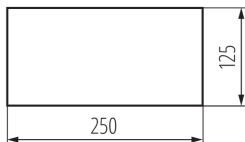

Evakuierungspiktogramm

5905339275059

ALLGEMEINE DATEN:

Breite [mm]: 246

Höhe (mm): 123

LOGISTIKDATEN:

Maßeinheit: Stück

Verpackungsart: 50

Stückzahl in Großverpackung: 50

Netto-Einzelgewicht [g]: 8

Grammatur [g]: 10

Länge der Einzelverpackung [cm]: 25

Breite der Einzelverpackung [cm]: 12.5

Höhe der Einzelverpackung [cm]: 0.1

Kartongewicht [kg]: 0.5

Kartonbreite [cm]: 14

Kartonhöhe [cm]: 5

Kartonlänge [cm]: 26

Kartonvolumen [m³]: 0.00182