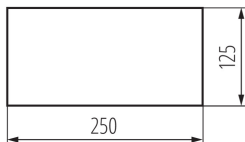

Evakuierungspiktogramm

5905339274816

ALLGEMEINE DATEN:

Breite [mm]: 250

Höhe (mm): 125

LOGISTIKDATEN:

Maßeinheit: Stück

Verpackungsart: 50

Stückzahl in Großverpackung: 50

Netto-Einzelgewicht [g]: 16

Grammatur [g]: 18

Länge der Einzelverpackung [cm]: 25

Breite der Einzelverpackung [cm]: 12.5

Höhe der Einzelverpackung [cm]: 0.1

Kartongewicht [kg]: 0.9

Kartonbreite [cm]: 14

Kartonhöhe [cm]: 5

Kartonlänge [cm]: 26

Kartonvolumen [m³]: 0.00182