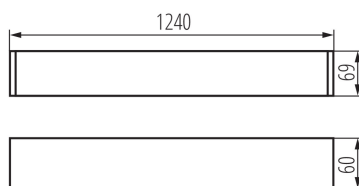

27419 ALIN 4LED 1X120-W-NT

Langfeldleuchte T8/LED

5905339274199

ALLGEMEINE DATEN:

Farbe: weiß
Einbauort: Deckenmontage
Anwendungsbereich: innerhalb
Min.Installationsabstand zum beleuchteten Objekt: 0,5m
Austauschbare Lampe/Lichtquelle: ja
Lichtquelle im Set: nein
Abstrahlrichtung: unten
Stromversorgung für T8 LED-Retrofitröhren: einseitig
Länge [mm]: 1240
Breite [mm]: 60
Höhe (mm): 69

TECHNISCHE DATEN:

Nennspannung [V]: 220-240 AC
Nennfrequenz [Hz]: 50
Maximale Leistung [W]: max 36
Schutzklasse gegen elektrischen Schlag: I
Abdeckungsmaterial: Kunststoff
Leuchtmittel: T8 LED
Sockel: G13
Umgebungstemperaturbereich [°C]: 5÷25
Schirmart: matt
Die Leuchte ist für Lampen/Lichtquellen folgender Energieeffizienzklassen ausgelegt: A++,A+,A
Gehäusematerial: Aluminiumlegierung
Anschlussart: Selbstklemmender Würfel
Querschnittbereich der verwendeten Leitungen [mm²]: 1,5÷2,5
IP-Klasse (Schutzart): 20

LOGISTIKDATEN:

Maßeinheit: Stück
Verpackungsart: 1
Stückzahl in Zwischenverpackung: 1
Stückzahl in Großverpackung: 1
Netto-Einzelgewicht [g]: 1700
Grammatur [g]: 2030
Länge der Einzelverpackung [cm]: 136
Breite der Einzelverpackung [cm]: 11
Höhe der Einzelverpackung [cm]: 7
Kartongewicht [kg]: 2.03
Kartonbreite [cm]: 11
Kartonhöhe [cm]: 7
Kartonlänge [cm]: 136
Kartonvolumen [m³]: 0.010472