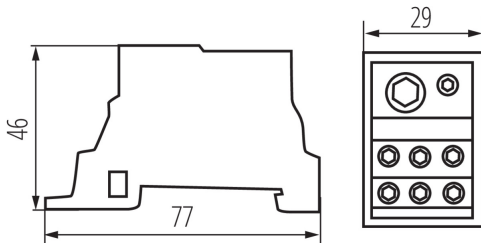

## 23335 KTB-125-1-M

Hauptleitungs-Klemmblock

5905339233356

Der Klemmenblock wird zur Stromverteilung verwendet und ist an die Kabelschuhe angepasst.

### ALLGEMEINE DATEN:

**Farbe:** weiß

**Einbauort:** Auf die Schiene TH35

### LOGISTIKDATEN:

**Maßeinheit:** Stück

**Verpackungsart:** 150

**Stückzahl in Zwischenverpackung:** 1

**Stückzahl in Großverpackung:** 150

**Netto-Einzelgewicht [g]:** 136

**Grammatur [g]:** 146.47

**Länge der Einzelverpackung [cm]:** 3

**Breite der Einzelverpackung [cm]:** 4.5

**Höhe der Einzelverpackung [cm]:** 7.5

**Kartongewicht [kg]:** 21.9705

**Kartonbreite [cm]:** 25.5

**Kartonhöhe [cm]:** 28

**Kartonlänge [cm]:** 32

**Kartonvolumen [m<sup>3</sup>]:** 0.022848