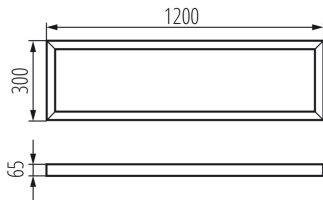

33390 ADTR-H 12030 W

Montagerahmen LED-Panel

5905339333902

ALLGEMEINE DATEN:

Farbe: weiß
Einbauort: Deckenmontage
Länge [mm]: 1200
Breite [mm]: 300
Höhe (mm): 65

TECHNISCHE DATEN:

Material: Stahl

LOGISTIKDATEN:

Maßeinheit: Stück
Verpackungsart: 1
Stückzahl in Zwischenverpackung: 1
Stückzahl in Großverpackung: 1
Netto-Einzelgewicht [g]: 1760
Grammatur [g]: 2300
Länge der Einzelverpackung [cm]: 125
Breite der Einzelverpackung [cm]: 30
Höhe der Einzelverpackung [cm]: 8
Kartongewicht [kg]: 2.3
Kartonbreite [cm]: 30
Kartonhöhe [cm]: 8
Kartonlänge [cm]: 125
Kartonvolumen [m³]: 0.03