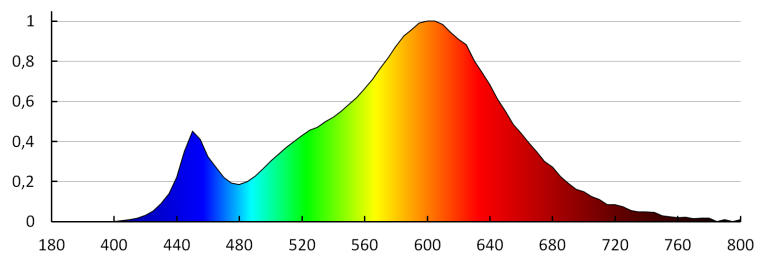

LOGISTIKDATEN:

Maßeinheit: Stück

Verpackungsart: 10

Stückzahl in Zwischenverpackung: 10

Stückzahl in Großverpackung: 100

Netto-Einzelgewicht [g]: 46

Grammatur [g]: 83.8

Länge der Einzelverpackung [cm]: 10

Breite der Einzelverpackung [cm]: 3

Höhe der Einzelverpackung [cm]: 18

Kartongewicht [kg]: 8.38

Kartonbreite [cm]: 42.5

Kartonhöhe [cm]: 22.5

Kartonlänge [cm]: 66

Kartonvolumen [m³]: 0.063113