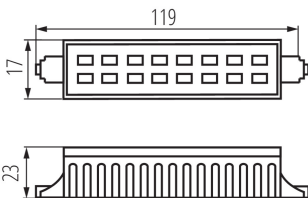

LED-Lampe

5907540962155

Die LED-Lampe Kanlux RANGO ist die ideale energiesparende Lösung für alle Arten von Leuchten und Lichtfluter mit R7s-Sockel.

ALLGEMEINE DATEN:

Farbe: weiß

Die Leuchte ist für die Akzentbeleuchtung konzipiert: nein

Möglichkeit des Betriebes mit einem Dimmer: nein

Länge [mm]: 119

Breite [mm]: 17

Höhe (mm): 23

Quecksilbergehalt: nein

TECHNISCHE DATEN:

Nennspannung [V]: 220-240 AC

Nennfrequenz [Hz]: 50/60

Lampenleistungsfaktor: 0.5

Nennleistung [W]: 6

Material: Kunststoff

Abdeckungsmaterial: Glas

Leuchtmittel: J

Dioden Typ: LED SMD

Gesamtnennlichtstrom [lm]: 500

Farbtemperatur: warmweiß

Farbtemperatur [K]: 3000

Farbgleichmäßigkeit [SDCM]: ≤6

Farbwiedergabeindex Ra: ≥80

Sockel: R7s

Lebensdauer der Lampe[h]: 20000

Anzahl der Schalt-Zyklen: ≥20000

Nominaler Abstrahlwinkel [°]: 120

Nominaler Abstrahlwinkel [°]: 120

EI der Lichtquelle: A+

Nennstrom Lampe/Leuchte [mA]: 46

Jährlicher Energieverbrauch [kWh]/1000h: 6

Lichtausbeute (lm/W): 83

Zündzeit [s]: ≤0,5

Aufwärmzeit der Lampe bis 60% des vollen Lichtstroms [s]: unbedeutend

Aufwärmzeit der Lampe bis 95% [s]: <2

Anzeige vorzeitiger Lampenausfall: <5% po 1000h

Faktor der Lampenbetriebsdauer nach 6000h [%]: ≥90

Faktor der Aufrechterhaltung des Lichtstroms am Ende der Nennbetriebsdauer [%]: ≥70