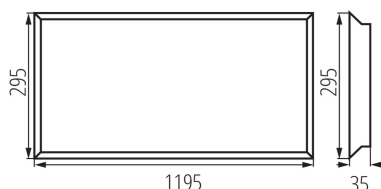

ALLGEMEINE DATEN:

Farbe: weiß

Einbauort: Deckeneinbau

Anwendungsbereich: innerhalb

Min.Installationsabstand zum beleuchteten Objekt: 0,5m

Möglichkeit des Betriebes mit einem Dimmer: nein

Austauschbare Lampe/Lichtquelle: nein

Darf nicht mit wärmeisolierendem Material abgedeckt werden.: ja

Netzteil im Lieferumfang: ja

Länge [mm]: 1195

Breite [mm]: 295

Höhe (mm): 35

Integrierte LED-Lichtquelle: ja

TECHNISCHE DATEN:

Nennspannung [V]: 220-240 AC

Nennfrequenz [Hz]: 50

Maximale Leistung [W]: 38

Schutzklasse gegen elektrischen Schlag: II

Abdeckungsmaterial: Kunststoff

Dioden Typ: LED SMD

Lichtstrom [lm]: 3800

Farbtemperatur: weiß

Farbtemperatur [K]: 4000

Farbgleichmäßigkeit [SDCM]: ≤6

Farbwiedergabeindex Ra: ≥80

Lebensdauer [h]: 50000

Anzahl der Schalt-Zyklen: ≥30000

Abstrahlwinkel [°]: 120

Lichtausbeute (lm/W): 100

Umgebungstemperaturbereich [°C]: 5÷25