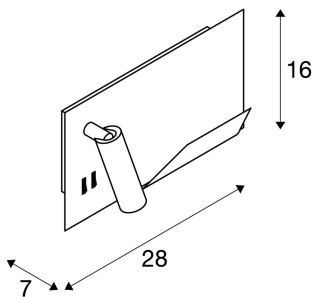

## SOMNILA SPOT

**Indoor LED Wandaufbauleuchte 3000K schwarz Version links inkl. USB Anschluss**

Entwickelt als ideale Bett- oder Leseleuchte bietet die SOMNILA Leuchterserie ein innovatives und benutzerfreundliches Leuchten Konzept. Die elegante Wandaufbauleuchte ist aus weiß oder schwarz lackiertem Aluminium gefertigt und besticht durch professionell verarbeitete Mechanik, gepaart mit moderner LED Technik. Ausgestattet mit einem USB Anschluss sowie dem notwendigen Smartphone Halter bietet die Leuchte einen zusätzlichen Mehrwert. Die Spot-Beleuchtung kann individuell ausgerichtet werden und leuchtet somit ideal und punktgenau aus. Die zweite Lichtquelle dient der Allgemeinbeleuchtung. Bei Bedarf können die beiden Lichtquellen der Leuchte, über die verbauten Schalter getrennt, voneinander geschaltet werden. Um sich perfekt in den Raum zu integrieren stehen die Leuchten als Version zur links- bzw. rechtsseitigen Montage zur Verfügung. Die Leuchte enthält eingebaute LED-Lampen.

## TECHNISCHE DATEN

Art. Nr.:	1003455
Anzahl unterschiedliche Lichtauslässe	2
Primäre Nennspannung	100-240V ~50/60Hz mA/V
Sekundär Strom / Sekundär Spannung	12 mA/V
Vertikaler Schwenkbereich	90 °
Horizontaler Drehbereich	350 °
Breite	28.0 cm
Höhe	16.0 cm
Tiefe	7.0 cm
Nettogewicht	1.3 kg
Bruttogewicht	1.391 kg
Schutzklasse	I
Montage	Aufbau
Montagedetails	Wand
Wattage	13.0 W
Lumen	490 lm
Lichtfarbtemperatur	3000 Kelvin
Abstrahlwinkel	110 °
Farbe	schwarz
CRI	>90
Binning	3
Binning 2	3