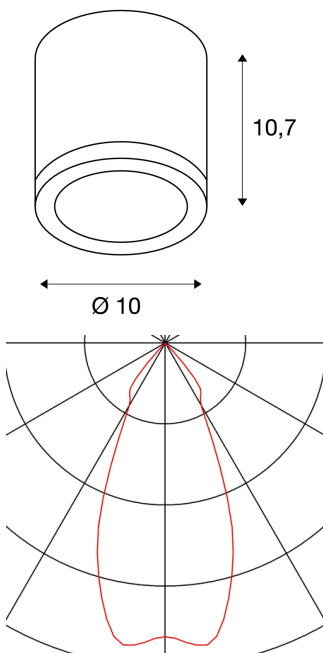

ENOLA_C

Deckenleuchte, LED, 3000K, rund, weiß, 35°

Die puristische Deckenaufbauleuchte ENOLA_C besteht aus einer Aluminium Konstruktion und ist bestückt mit einer warmweißen Hochleistungs COB LED. Durch den eingebauten LED-Treiber erfolgt der elektrische Anschluss direkt an 230V Netzspannung. Als Zubehör für den zylindrischen Strahler sind entsprechende Zierringe mit strukturierten Diffusor Gläsern erhältlich. Diese Leuchte enthält eingebaute LED-Lampen.

TECHNISCHE DATEN

Art. Nr.:	152101
Leuchtmittel inklusive	0
Primäre Nennspannung	100-240V ~50/60Hz mA/V
Sekundär Strom / Sekundär Spannung	500 mA/V
Höhe	10.7 cm
Durchmesser	10.0 cm
Nettogewicht	0.55 kg
Bruttogewicht	0.668 kg
IP Code	IP 20
Schutzklasse	I
Montage	Aufbau
Montagedetails	Decke
Wattage	12.0 W
Lumen	850 lm
Lichtfarbtemperatur	3000 Kelvin
Abstrahlwinkel	35 °
Farbe	weiß
CRI	>80
LXXBXX Daten	70/50
Lebensdauer	40000 h
BIG WHITE Seite	266