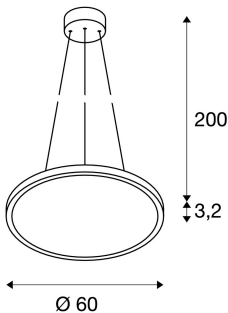

PANEL 60 DALI

Indoor LED Pendelleuchten rund weiß 3000K

Die in mehreren Lichtfarben erhältliche PANEL 60 DALI Pendelleuchte überzeugt neben ihrer ultraflachen Bauform, mit leistungsstarken LED Modulen in dimmbarer Ausführung. Der Aluminiumrahmen ist mit einer Acrylglasabdeckung versehen, die für eine homogene und blendfreie Ausleuchtung sorgt. Das bereits verbaute, DALI kompatible Betriebsgerät ermöglicht den direkten Anschluss an eine Netzspannung von 100V -240V.

TECHNISCHE DATEN

Art. Nr.:	1003044
Primäre Nennspannung	100-277V ~50/60Hz mA/V
Sekundär Strom / Sekundär Spannung	1000 mA/V
Pendellänge	200.0 cm
Höhe	3.2 cm
Durchmesser	60.0 cm
Nettogewicht	4.588 kg
Bruttogewicht	5.828 kg
IP Code	IP 20
Schutzklasse	I
Montage	Aufbau
Montagedetails	Decke
Dimmbar	Ja
Technologie der Dimmung	DALI
Wattage	43.0 W
Lumen	3150 lm
Lichtfarbtemperatur	3000 Kelvin
Abstrahlwinkel	110 °
Farbe	weiß
CRI	>80
UGR ?	22
Binning	6

LXXBXX Daten	70/50
Lebensdauer	30000 h
BIG WHITE Seite	105

Notizen
