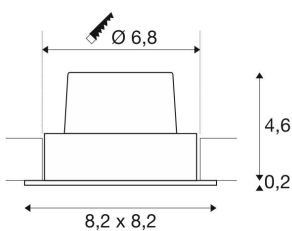

NEW TRIA 68

Einbauleuchte, LED, 3000K, eckig, aluminium gebürstet, 38°, 12W, inkl. Treiber, Clipfedern

Die innovative NEW TRIA 68 Einbauleuchte besticht durch ihre Einfachheit und Effektivität. Verfügbar in schwarz matt, weiß matt oder aluminium gebürstet ist es in runder bzw. quadratischer Form sowohl einflamig als auch mehrflamig erhältlich. Durch die Bestückung mit einer leistungsstarken, warmweißen COB LED in einem schwenkbaren Einsatz sowie des im Lieferumfang enthaltenen LED-Treibers kann das Set den Anforderungen der Allgemeinbeleuchtung gerecht werden. Der elektrische Anschluss erfolgt an 230V Netzspannung.

TECHNISCHE DATEN

Art. Nr.:	114396
Primäre Nennspannung	220-240V ~50/60Hz mA/V
Sekundär Strom / Sekundär Spannung	500 mA/V
Vertikaler Schwenkbereich	20 °
Länge	8.2 cm
Breite	8.2 cm
Höhe	4.5 cm
Einbaudurchmesser	6.8 cm
Einbautiefe	5.0 cm
Nettogewicht	0.282 kg
Bruttogewicht	0.343 kg
IP Code	IP 20
Schutzklasse	II
Montage	Einbau
Montagedetails	Decke
Wattage	11.0 W
Lumen	890 lm
Lichtfarbtemperatur	3000 Kelvin
Abstrahlwinkel	38 °
Farbe	aluminium
CRI	>80
Binning	3

LXXBXX Daten	70/50
Lebensdauer	40000 h
BIG WHITE Seite	490

Notizen
