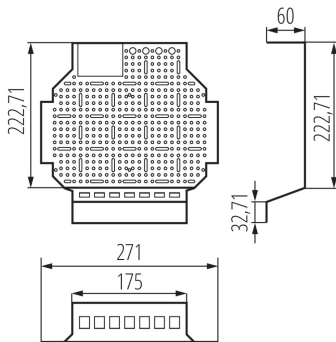

24202 KDB-S/F-24-MP

perforierte Multimedia-Montageplatte

5905339242020

KDB-S/F Multimediakarten sind eine praktische Lösung, die elektrischen Schalttafeln in teletechnische (Multimedia-) Schalttafeln umzuwandeln. Die Medientafel wird einfach an der Stelle der DIN-Schiene montiert. Dabei werden lediglich die DIN-Schienen zerlegt und an ihrer Stelle die Multimedia-Karten eingesetzt. Das gilt für zweireihige KDB-Schaltanlagen für 12 und 18 Module (Unterputz/Aufputz-Montage).

ALLGEMEINE DATEN:

Länge [mm]: 271

Breite [mm]: 60

Höhe (mm): 275.97

Einbauausschnitt [mm]: 4x10 / 4x20 / 4,1 / 9,9 / 15x19,5 (Keystone) / 49,5x69

TECHNISCHE DATEN:

Material: Stahl

Anwendung: KDB-S24T [23614], KDB-F24T [23620], KDB-S24P [23625]

LOGISTIKDATEN:

Maßeinheit: Stück

Verpackungsart: 1

Stückzahl in Zwischenverpackung: 1

Stückzahl in Großverpackung: 1

Netto-Einzelgewicht [g]: 308

Grammatur [g]: 308

Länge der Einzelverpackung [cm]: 27

Breite der Einzelverpackung [cm]: 27

Höhe der Einzelverpackung [cm]: 7

Kartongewicht [kg]: 0.308

Kartonbreite [cm]: 27

Kartonhöhe [cm]: 7

Kartonlänge [cm]: 27

Kartonvolumen [m³]: 0.005103