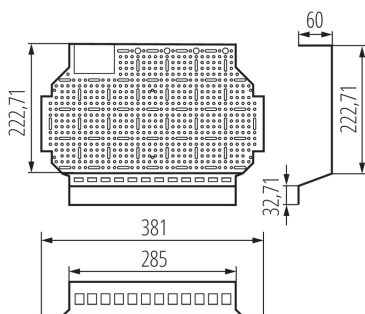

## 24203 KDB-S/F-36-MP

perforierte Multimedia-Montageplatte

5905339242037

KDB-S/F Multimediakarten sind eine praktische Lösung, die elektrischen Schalttafeln in teletechnische (Multimedia-) Schalttafeln umzuwandeln. Die Medientafel wird einfach an der Stelle der DIN-Schiene montiert. Dabei werden lediglich die DIN-Schienen zerlegt und an ihrer Stelle die Multimedia-Karten eingesetzt. Das gilt für zweireihige KDB-Schaltanlagen für 12 und 18 Module (Unterputz/Aufputz-Montage).

### ALLGEMEINE DATEN:

**Länge [mm]:** 381

**Breite [mm]:** 60

**Höhe (mm):** 275.97

**Einbauausschnitt [mm]:** 4x10 / 4x20 / 4,1 / 9,9 / 15x19,5 (Keystone) / 49,5x69

### TECHNISCHE DATEN:

**Material:** Stahl

**Anwendung:** KDB-S36T (23615) , KDB-F36T [23621]

### LOGISTIKDATEN:

**Maßeinheit:** Stück

**Verpackungsart:** 1

**Stückzahl in Zwischenverpackung:** 1

**Stückzahl in Großverpackung:** 1

**Netto-Einzelgewicht [g]:** 470

**Grammatur [g]:** 470

**Länge der Einzelverpackung [cm]:** 38