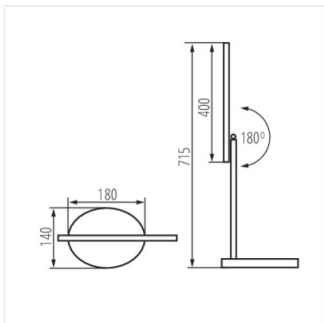

REXAR LED

LED-Schreibtischleuchte

REXAR LED