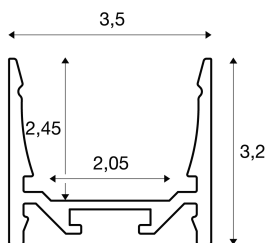

GRAZIA 20

Aufbauprofil, LED, standard, glatt, 3m, weiß

Glattes GRAZIA 20 Aufbauprofil in 1-, 2- und 3 m Länge exklusive Abdeckung zur Montage von LED Strips bis 20 mm Breite. Das Profil ist in weiß, schwarz und aluminium eloxiert erhältlich.

TECHNISCHE DATEN

Art. Nr.:	1000524
Länge	300.0 cm
Breite	3.5 cm
Höhe	3.2 cm
Nettogewicht	1.986 kg
Bruttogewicht	2.702 kg
IP Code	IP 20
Montage	Aufbau
Montagedetails	Decke, Decke mit Zubehör, Pendelprofil, - Wand, Wand mit Zubehör
Farbe	weiß
BIG WHITE Seite	753

Zubehör

1000535	PENDELABHÄNGUNG , für GRAZIA 20 Aufbauprofil, 2m LED, 2 Stück
1000536	MONTAGECLIP , für GRAZIA 20 Aufbauprofil, LED, Montageclip unsichtbar, 2 Stück
1000537	MONTAGECLIP , für GRAZIA 20 Aufbauprofil, LED, Montageclip sichtbar, 2 Stück
1000540	ABDECKUNG , für GRAZIA 20, Kunststoff, flache Ausführung, 3m, satiniert
1000543	ABDECKUNG , für GRAZIA 20, Kunststoff, flache Ausführung, 3m, klar
1000546	ABDECKUNG , für GRAZIA 20, Kunststoff, flache Ausführung, 3m, gefrostet
1000549	ABDECKUNG , für GRAZIA 20, Kunststoff, flache Ausführung, 3m, milchig
1000552	ABDECKUNG , für GRAZIA 20, Kunststoff, hohe Ausführung, 3m, milchig
1000555	ABDECKUNG , für GRAZIA 20, Kunststoff, hohe Ausführung, 3m, satiniert
1000566	ENDKAPPEN , für GRAZIA 20 Aufbauprofil standard, 2 Stück, flache Ausführung, weiß
1000569	ENDKAPPEN , für GRAZIA 20 Aufbauprofil standard, 2 Stück, hohe Ausführung, weiß
1000571	LÄNGSVERBINDER , für GRAZIA 20, 2 Stück