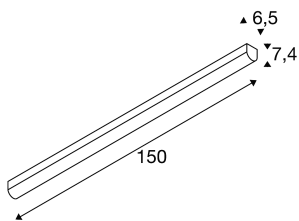

BENA

Deckenleuchte, LED, 4000K, weiß, L/B/H 150/6,5/7,4 cm

Die BENA LED 150 Wand- und Deckenleuchte ist eine professionelle Leuchte für die Aufbaumontage. Innerhalb des weißen Rahmens befindet sich eine LED mit jeweils 38 Watt und sorgt für die nötige Beleuchtungsstärke. Durch ihr funktionales Licht ist die Leuchte ideal für moderne Einrichtungen und ist wahlweise in kalt- und warmweiß verfügbar. Dank des bereits eingebauten LED Treibers ist die BENA LED 150 Wand- und Deckenleuchte fertig für den direkten Anschluss an 230V Netzspannung.

TECHNISCHE DATEN

Art. Nr.:	631349
Leuchtmittel inklusive	0
Anzahl unterschiedliche Lichtauslässe	1
Primäre Nennspannung	220-240V ~50/60Hz mA/V
Sekundär Strom / Sekundär Spannung	700 mA/V
Länge	150.0 cm
Breite	6.5 cm
Höhe	7.4 cm
Nettogewicht	2.356 kg
Bruttogewicht	2.679 kg
IP Code	IP 20
Schutzklasse	I
Montage	Aufbau
Montagedetails	Decke, Wand
Wattage	38.0 W
Lumen	4600 lm
Lichtfarbtemperatur	4000 Kelvin
Abstrahlwinkel	120 °
Farbe	weiß
CRI	>80
Binning	6
Lebensdauer	50000 h