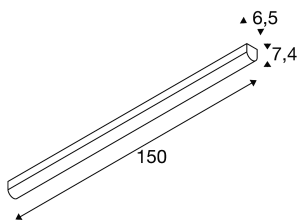

BENA

Deckenleuchte, LED, 3000K, weiß, L/B/H 150/6,5/7,4 cm

Die BENA LED 150 Wand- und Deckenleuchte ist eine professionelle Leuchte für die Aufbaumontage. Innerhalb des weißen Rahmens befindet sich eine LED mit jeweils 38 Watt und sorgt für die nötige Beleuchtungsstärke. Durch ihr funktionales Licht ist die Leuchte ideal für moderne Einrichtungen und ist wahlweise in kalt- und warmweiß verfügbar. Dank des bereits eingebauten LED Treibers ist die BENA LED 150 Wand- und Deckenleuchte fertig für den direkten Anschluss an 230V Netzspannung.

TECHNISCHE DATEN

Art. Nr.:	631339
Leuchtmittel inklusive	0
Anzahl unterschiedliche Lichtauslässe	1
Primäre Nennspannung	220-240V ~50/60Hz mA/V
Sekundär Strom / Sekundär Spannung	700 mA/V
Länge	150.0 cm
Breite	6.5 cm
Höhe	7.4 cm
Nettogewicht	2.418 kg
Bruttogewicht	2.705 kg
IP Code	IP 20
Schutzklasse	I
Montage	Aufbau
Montagedetails	Decke, Wand
Wattage	38.0 W
Lumen	4400 lm
Lichtfarbtemperatur	3000 Kelvin
Abstrahlwinkel	120 °
Farbe	weiß
CRI	>80
Binning	6
Lebensdauer	50000 h