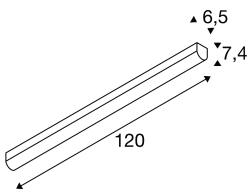

BENA

Deckenleuchte, LED, 4000K, weiß, L/B/H 120/6,5/7,4 cm

Die BENA LED 120 Wand- und Deckenleuchte ist eine professionelle Leuchte für die Aufbaumontage. Innerhalb des weißen Rahmens befindet sich eine LED mit jeweils 28 Watt und sorgt für die nötige Beleuchtungsstärke. Durch ihr funktionales Licht ist die Leuchte ideal für moderne Einrichtungen und ist wahlweise in kalt- und warmweiß verfügbar. Dank des bereits eingebauten LED Treibers ist die BENA LED 120 Wand- und Deckenleuchte fertig für den direkten Anschluss an 230V Netzspannung.

TECHNISCHE DATEN

Art. Nr.:	631347
Leuchtmittel inklusive	0
Anzahl unterschiedliche Lichtauslässe	1
Primäre Nennspannung	220-240V ~50/60Hz mA/V
Sekundär Strom / Sekundär Spannung	700 mA/V
Länge	120.0 cm
Breite	6.5 cm
Höhe	7.4 cm
Nettogewicht	1.963 kg
Bruttogewicht	2.226 kg
IP Code	IP 20
Schutzklasse	I
Montage	Aufbau
Montagedetails	Decke, Wand
Wattage	28.0 W
Lumen	3400 lm
Lichtfarbtemperatur	4000 Kelvin
Abstrahlwinkel	120 °
Farbe	weiß
CRI	>80
Binning	6
Lebensdauer	50000 h