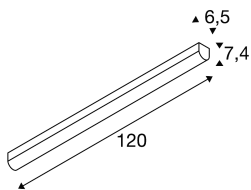

BENA

Deckenleuchte, LED, 3000K, weiß, L/B/H 120/6,5/7,4 cm

Die BENA LED 120 Wand- und Deckenleuchte ist eine professionelle Leuchte für die Aufbaumontage. Innerhalb des weißen Rahmens befindet sich eine LED mit jeweils 28 Watt und sorgt für die nötige Beleuchtungsstärke. Durch ihr funktionales Licht ist die Leuchte ideal für moderne Einrichtungen und ist wahlweise in kalt- und warmweiß verfügbar. Dank des bereits eingebauten LED Treibers ist die BENA LED 120 Wand- und Deckenleuchte fertig für den direkten Anschluss an 230V Netzspannung.

TECHNISCHE DATEN

Art. Nr.:	631337
Leuchtmittel inklusive	0
Anzahl unterschiedliche Lichtauslässe	1
Primäre Nennspannung	220-240V ~50/60Hz mA/V
Sekundär Strom / Sekundär Spannung	700 mA/V
Länge	120.0 cm
Breite	6.5 cm
Höhe	7.4 cm
Nettogewicht	1.898 kg
Bruttogewicht	2.154 kg
IP Code	IP 20
Schutzklasse	I
Montage	Aufbau
Montagedetails	Decke, Wand
Wattage	28.0 W
Lumen	3200 lm
Lichtfarbtemperatur	3000 Kelvin
Abstrahlwinkel	120 °
Farbe	weiß
CRI	>80
Binning	6
Lebensdauer	50000 h