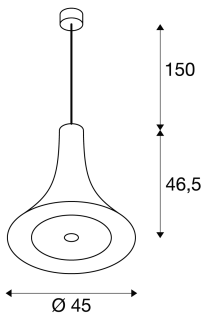

BATO 45 PD

LED Indoor Pendelleuchte, schwarz/messing, LED, 2700K

Die Pendelleuchten der BATO Familie sind in zwei Größen sowie drei Farbvarianten verfügbar. Zusätzlich kann zwischen verbauten LED Lichtquellen und einem E27 Sockel gewählt werden. Vervollständigt wird die Familie durch zugehörige Wandleuchten und Deckenleuchten. Die BATO wird fertig für den direkten Anschluss an 230V Netzspannung geliefert.

TECHNISCHE DATEN

Art. Nr.:	1001350
Leuchtmittel inklusive	0
Primäre Nennspannung	220-240V ~50/60Hz mA/V
Sekundär Strom / Sekundär Spannung	700 mA/V
Pendellänge	150.0 cm
Höhe	46.3 cm
Durchmesser	45.0 cm
Nettogewicht	2.7 kg
Bruttogewicht	2.889 kg
IP Code	IP 20
Schutzklasse	I
Montage	Aufbau
Montagedetails	Decke
Dimmbar	Ja
Technologie der Dimmung	Phasenabschnitt
Wattage	30.0 W
Lumen	1450 lm
Lichtfarbtemperatur	2700 Kelvin
Abstrahlwinkel	100 °
Farbe	gold
CRI	>80
Binning	6

Lebensdauer	30000 h
BIG WHITE Seite	58

Notizen
