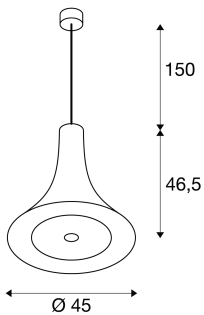

BATO 45 PD

LED Indoor Pendelleuchte, schwarz, LED, 2700K

Die Pendelleuchten der BATO Familie sind in zwei Größen sowie drei Farbvarianten verfügbar. Zusätzlich kann zwischen verbauten LED Lichtquellen und einem E27 Sockel gewählt werden. Vervollständigt wird die Familie durch zugehörige Wandleuchten und Deckenleuchten. Die BATO wird fertig für den direkten Anschluss an 230V Netzspannung geliefert.

TECHNISCHE DATEN

Art. Nr.:	1000435
Leuchtmittel inklusive	0
Primäre Nennspannung	220-240V ~50/60Hz mA/V
Sekundär Strom / Sekundär Spannung	700 mA/V
Pendellänge	150.0 cm
Höhe	46.3 cm
Durchmesser	45.0 cm
Nettogewicht	2.7 kg
Bruttogewicht	2.889 kg
IP Code	IP 20
Schutzklasse	I
Montage	Aufbau
Montagedetails	Decke
Dimmbar	Ja
Technologie der Dimmung	Phasenabschnitt
Wattage	30.0 W
Lumen	1450 lm
Lichtfarbtemperatur	2700 Kelvin
Abstrahlwinkel	100 °
Farbe	schwarz
CRI	>80
Binning	6

Lebensdauer	30000 h
BIG WHITE Seite	58

Notizen
