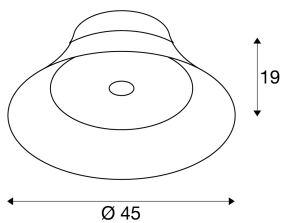

## BATO 45 CW

LED Indoor Deckenaufbauleuchte, schwarz, LED, 2700K

Die Deckenleuchten der BATO Familie sind in zwei Größen sowie drei Farbvarianten verfügbar. Zusätzlich kann zwischen verbauten LED Lichtquellen und einem E27 Sockel gewählt werden. Vervollständigt wird die Familie durch zugehörige Wandleuchten und Pendelleuchten. Die BATO wird fertig für den direkten Anschluss an 230V Netzspannung geliefert.

## TECHNISCHE DATEN

Art. Nr.:	1000437
Leuchtmittel inklusive	0
Primäre Nennspannung	220-240V ~50/60Hz mA/V
Sekundär Strom / Sekundär Spannung	700 mA/V
Höhe	19.0 cm
Durchmesser	45.0 cm
Nettogewicht	1.917 kg
Bruttogewicht	3.236 kg
IP Code	IP 20
Schutzklasse	I
Montage	Aufbau
Montagedetails	Decke, Wand
Dimmbar	Ja
Technologie der Dimmung	Phasenabschnitt
Wattage	30.0 W
Lumen	1450 lm
Lichtfarbtemperatur	2700 Kelvin
Abstrahlwinkel	100 °
Farbe	schwarz
CRI	>80
Binning	6
Lebensdauer	30000 h