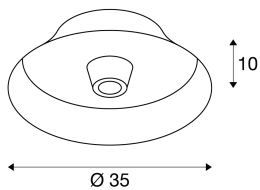

## BATO 35 CW

Indoor Wand- und Deckenaufbauleuchte, schwarz, E27, max. 60W

Die Wandleuchten der BATO Familie sind in zwei Größen sowie drei Farbvarianten verfügbar. Zusätzlich kann zwischen verbauten LED Lichtquellen und einem E27 Sockel gewählt werden. Vervollständigt wird die Familie durch zugehörige Pendelleuchten und Deckenleuchten. Die BATO wird fertig für den direkten Anschluss an 230V Netzspannung geliefert.

## TECHNISCHE DATEN

Art. Nr.:	1000746
Fassung	E27
Anzahl Fassungen	1
Leuchtmittel inklusive	0
Primäre Nennspannung	220-240V ~50/60Hz mA/V
Höhe	10.0 cm
Durchmesser	35.0 cm
Nettogewicht	1.043 kg
Bruttogewicht	1.83 kg
IP Code	IP 20
Schutzklasse	I
Montage	Aufbau
Montagedetails	Decke, Wand
Wattage	60.0 W
Farbe	schwarz
BIG WHITE Seite	139