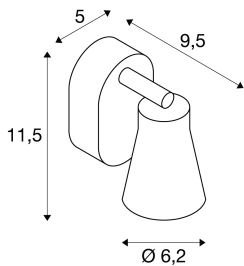

AVO CW Single

Indoor Wand- und Deckenaufbauleuchte, QPAR51, schwarz, max. 50W

Wand- und Deckenleuchte der AVO Serie bei der die je nach Version ein bis vier Leuchtenköpfe dreh- sowie schwenkbar an der Rosette montiert sind. Die aus Aluminium gefertigte Leuchte ist durch den verbauten GU10 Sockel für Halogen- sowie LED-Leuchtmittel geeignet. Der elektrische Anschluss der in mehreren Farbversionen verfügbaren Leuchte erfolgt direkt an 230V Netzspannung.

TECHNISCHE DATEN

Art. Nr.:	1000886
Fassung	GU10
Leuchtmittel	QPAR51
Anzahl Fassungen	1
Leuchtmittel inklusive	0
Primäre Nennspannung	230V ~50Hz mA/V
Schwenkbereich	90 °
Horizontaler Drehbereich	320 °
Länge	8.0 cm
Breite	11.5 cm
Höhe	9.5 cm
Nettogewicht	0.253 kg
Bruttogewicht	0.313 kg
IP Code	IP 20
Schutzklasse	I
Montage	Aufbau
Montagedetails	Decke, Wand
Wattage	50.0 W
Farbe	schwarz
BIG WHITE Seite	299