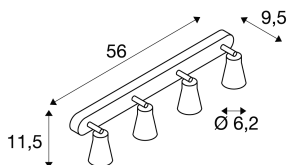

## AVO CW Quad

Indoor Wand- und Deckenaufbauleuchte, QPAR51, silber, max. 50W

Wand- und Deckenleuchte der AVO Serie bei der die je nach Version ein bis vier Leuchtenköpfe dreh- sowie schwenkbar an der Rosette montiert sind. Die aus Aluminium gefertigte Leuchte ist durch den verbauten GU10 Sockel für Halogen- sowie LED-Leuchtmittel geeignet. Der elektrische Anschluss der in mehreren Farbversionen verfügbaren Leuchte erfolgt direkt an 230V Netzspannung.

## TECHNISCHE DATEN

Art. Nr.:	1000897
Fassung	GU10
Leuchtmittel	QPAR51
Anzahl Fassungen	4
Leuchtmittel inklusive	0
Primäre Nennspannung	230V ~50Hz mA/V
Schwenkbereich	90 °
Horizontaler Drehbereich	320 °
Länge	56.0 cm
Breite	11.5 cm
Höhe	9.5 cm
Nettogewicht	1.0 kg
Bruttogewicht	1.07 kg
IP Code	IP 20
Schutzklasse	I
Montage	Aufbau
Montagedetails	Decke, Wand
Wattage	50.0 W
Farbe	grau
BIG WHITE Seite	299