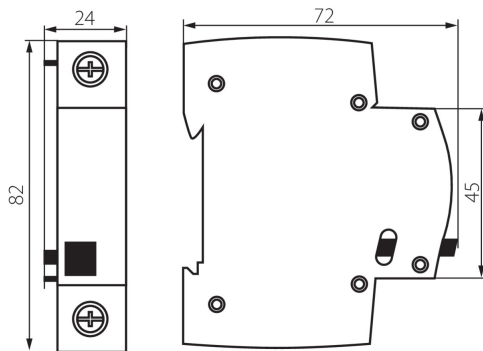

23313 KMA-MX

Arbeitsstromauslöser für Leitungsschutzschalter KMB6

5905339233134

ALLGEMEINE DATEN:

Farbe: weiß
Länge [mm]: 72
Breite [mm]: 17.5
Höhe (mm): 82

TECHNISCHE DATEN:

Nennspannung [V]: 230 AC
Nennfrequenz [Hz]: 50/60
Anzahl der Module: 1
IP-Klasse (Schutzart): 20

LOGISTIKDATEN:

Maßeinheit: Stück
Verpackungsart: 9
Stückzahl in Zwischenverpackung: 9
Stückzahl in Großverpackung: 90
Netto-Einzelgewicht [g]: 70
Grammatur [g]: 83.33
Länge der Einzelverpackung [cm]: 7.5
Breite der Einzelverpackung [cm]: 2.5
Höhe der Einzelverpackung [cm]: 8.5
Kartongewicht [kg]: 7.4997
Kartonbreite [cm]: 25
Kartonhöhe [cm]: 19.5
Kartonlänge [cm]: 45
Kartonvolumen [m³]: 0.021938