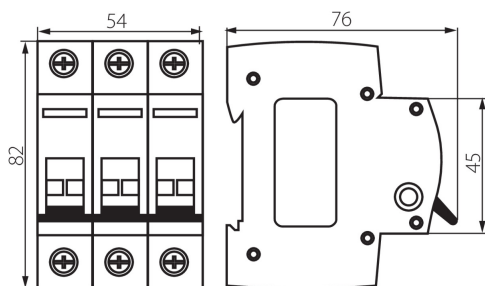

23233 KMI-3/63A

Lasttrennschalter

5905339232335

ALLGEMEINE DATEN:

Benutzerkategorie: AC-22A

Farbe: weiß

Anwendungsbereich: innerhalb

Länge [mm]: 76

Breite [mm]: 52.5

Höhe (mm): 82

TECHNISCHE DATEN:

Nennspannung [V]: 230/400 AC

Bemessungsstrom [A]: 63

Nennfrequenz [Hz]: 50/60

Umgebungstemperaturbereich [°C]: -25÷45

Querschnittbereich der verwendeten Leitungen [mm²]:
1÷50

Anzahl der Module: 3

IP-Klasse (Schutzart): 20

LOGISTIKDATEN:

Maßeinheit: Stück

Verpackungsart: 4

Stückzahl in Zwischenverpackung: 4

Stückzahl in Großverpackung: 40

Netto-Einzelgewicht [g]: 250

Grammatur [g]: 280

Länge der Einzelverpackung [cm]: 5.5

Breite der Einzelverpackung [cm]: 7.5

Höhe der Einzelverpackung [cm]: 8.5

Kartongewicht [kg]: 11.2

Kartonbreite [cm]: 25

Kartonhöhe [cm]: 19.5

Kartonlänge [cm]: 45