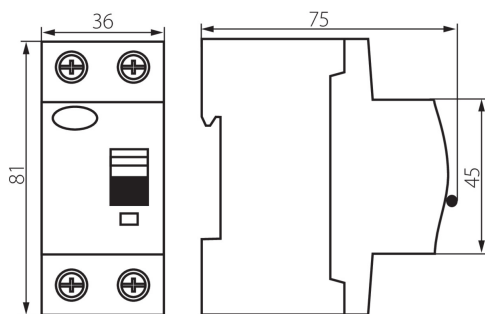

## 23189 KRD6-2/40/30-A

Fehlerstromschutzschalter, 2P

5905339231895

### ALLGEMEINE DATEN:

**Farbe:** weiß

**Einbauort:** Auf die Schiene TH35

**Długość kartonu [cm]:** 47

**Objętość kartonu [m<sup>3</sup>]:** 0.024346