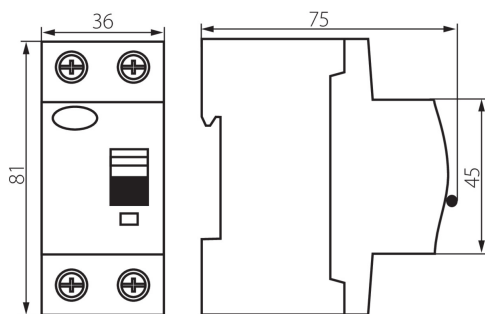

23182 KRD6-2/63/30

Fehlerstromschutzschalter, 2P

5905339231826

ALLGEMEINE DATEN:

Farbe: weiß

Einbauort: Auf die Schiene TH35

TECHNISCHE DATEN:

Nennspannung [V]: 230 AC

Szerokość opakowania jednostkowego [cm]: 8

Wysokość opakowania jednostkowego [cm]: 8

Waga kartonu [kg]: 14.5302

Szerokość kartonu [cm]: 28

Wysokość kartonu [cm]: 18.5

Długość kartonu [cm]: 47

Objętość kartonu [m³]: 0.024346