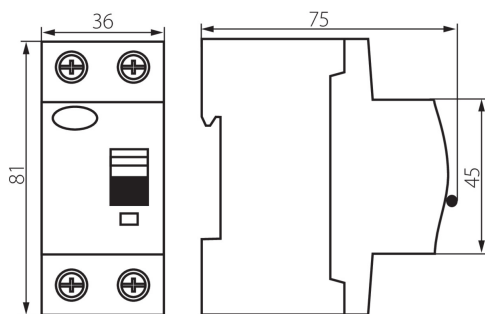

### ALLGEMEINE DATEN:

**Farbe:** weiß

**Einbauort:** Auf die Schiene TH35

**Długość opakowania jednostkowego [cm]:** 9

**Szerokość opakowania jednostkowego [cm]:** 8

**Wysokość opakowania jednostkowego [cm]:** 8

**Waga kartonu [kg]:** 14.5398

**Szerokość kartonu [cm]:** 28

**Wysokość kartonu [cm]:** 18.5

**Długość kartonu [cm]:** 47

**Objętość kartonu [m<sup>3</sup>]:** 0.024346