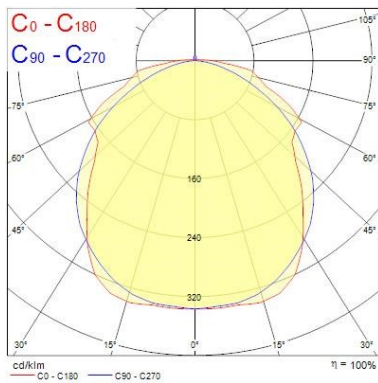

Start Waterproof LED G3 SylSmart

START Waterproof Single 1200 IP65 2800lm 840 SSC
0068040

Verpackung

Verpackungstyp (Einzel)	Carton
EAN-Nummer	5410288680408
Einzelverpackung Länge (cm)	137.2
Einzelverpackung Breite (cm)	8.8
Einzelverpackung Tiefe (cm)	8.4
DUN14 (außen)	05410288680408
Anzahl an Einheiten je Außenverpackung	1
Außenverpackung Länge (cm)	137.2
Außenverpackung Breite (cm)	8.8
Außenverpackung Tiefe (cm)	8.4

Sicherheitsbezogene Daten

Nur für trockene Umgebungen	Nein

PHOTOMETRIE

Distance [m]	Cone diameter [m]	Beam diameter [m]	Beam diameter [in]	Illuminance [lx]
0.5	1.40	1.40	55.1"	3709
	1.25	1.25	49.2"	383
	1.25	1.25	49.2"	458
1.0	2.80	2.80	110.2"	927
	2.51	2.51	98.8"	91
	2.51	2.51	98.8"	114
1.5	4.21	4.21	165.7"	412
	3.76	3.76	148.1"	40
	3.76	3.76	148.1"	51
2.0	5.61	5.61	220.5"	232
	5.01	5.01	197.1"	23
	5.01	5.01	197.1"	28
2.5	7.01	7.01	276.0"	148
	6.26	6.26	246.5"	16
	6.26	6.26	246.5"	16
3.0	8.41	8.41	330.7"	103
	7.52	7.52	296.1"	10
	7.52	7.52	296.1"	13

Distance [m]   Cone diameter [m]   Illuminance [lx]
C0 - C180 (Half beam angle: 100.0°)
C90 - C270 (Half beam angle: 109.0°)

TECHNISCHE ZEICHNUNGEN