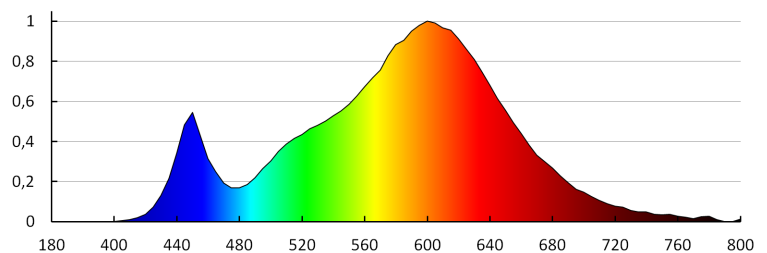

LOGISTIKDATEN:

Maßeinheit: Stück

Verpackungsart: 10

Stückzahl in Zwischenverpackung: 10

Stückzahl in Großverpackung: 100

Netto-Einzelgewicht [g]: 46

Grammatur [g]: 82.2

Länge der Einzelverpackung [cm]: 13

Breite der Einzelverpackung [cm]: 3.5

Höhe der Einzelverpackung [cm]: 15.5

Kartongewicht [kg]: 8.22

Kartonbreite [cm]: 23

Kartonhöhe [cm]: 36.5

Kartonlänge [cm]: 78.5

Kartonvolumen [m³]: 0.065901