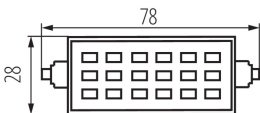

15099 RANGO MINI R7S SMD-WW

LED-Lampe

5907540962568

Die LED-Lampe Kanlux RANGO ist die ideale energiesparende Lösung für alle Arten von Leuchten und Lichtfluter mit R7s-Sockel.

ALLGEMEINE DATEN:

Farbe: weiß

Die Leuchte ist für die Akzentbeleuchtung konzipiert: nein

Möglichkeit des Betriebes mit einem Dimmer: nein

Länge [mm]: 78

Breite [mm]: 28

Höhe (mm): 24

Quecksilbergehalt: nein

TECHNISCHE DATEN:

Nennspannung [V]: 220-240 AC

Nennfrequenz [Hz]: 50/60

Lampenleistungsfaktor: 0.5

Nennleistung [W]: 6

Material: Kunststoff

Abdeckungsmaterial: Glas

Leuchtmittel: J

Dioden Typ: LED SMD

Gesamtnennlichtstrom [lm]: 500

Farbtemperatur: warmweiß

Farbtemperatur [K]: 3000

Farbgleichmäßigkeit [SDCM]: ≤6

Farbwiedergabeindex Ra: ≥80

Sockel: R7s

Lebensdauer der Lampe[h]: 20000

Anzahl der Schalt-Zyklen: ≥20000

Nominaler Abstrahlwinkel [°]: 120

Nominaler Abstrahlwinkel [°]: 120

EI der Lichtquelle: A+

Nennstrom Lampe/Leuchte [mA]: 45

Jährlicher Energieverbrauch [kWh]/1000h: 6

Lichtausbeute (lm/W): 83

Zündzeit [s]: ≤0,5

Aufwärmzeit der Lampe bis 60% des vollen Lichtstroms [s]: unbedeutend

Aufwärmzeit der Lampe bis 95% [s]: <2

Anzeige vorzeitiger Lampenausfall: <5% po 1000h

Faktor der Lampenbetriebsdauer nach 6000h [%]: ≥90

Faktor der Aufrechterhaltung des Lichtstroms am Ende der Nennbetriebsdauer [%]: ≥70