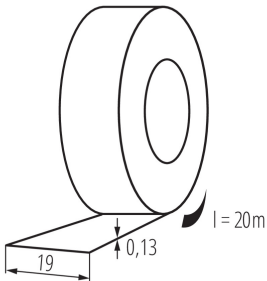

Isolierband

5905339012838

ALLGEMEINE DATEN:

Farbe: mehrfarbig
Länge [mm]: 2000
Breite [mm]: 19

LOGISTIKDATEN:

Maßeinheit: Komplet
Verpackungsart: 20
Stückzahl in Zwischenverpackung: 1
Stückzahl in Großverpackung: 20
Netto-Einzelgewicht [g]: 700
Grammatur [g]: 740
Länge der Einzelverpackung [cm]: 7.5
Breite der Einzelverpackung [cm]: 7.5
Höhe der Einzelverpackung [cm]: 19.5
Kartongewicht [kg]: 14.8
Kartonbreite [cm]: 31
Kartonhöhe [cm]: 22
Kartonlänge [cm]: 38
Kartonvolumen [m³]: 0.025916

ZUSÄTZLICHE INFORMATIONEN:

- IT-1/20- MIX: eine Einzelverpackung beinhaltet 10 Stück
- IT-1: nur in Sammelverpackung erhältlich (10 Stück)

Isolierband