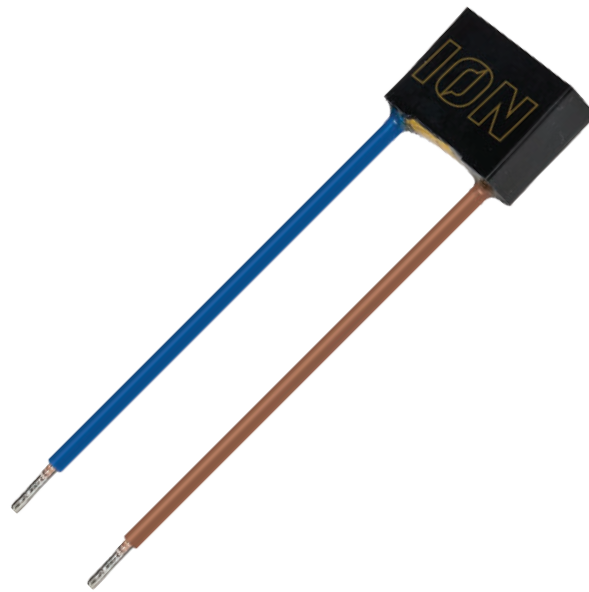

PRODUCT PAGINA

LED Controller 1-10 Volt

Productcode: 90.100.080

- Compatibel met 95%+ afdek materiaal
- Geen nuldraad vereist, enkel fase- en schakeldraad
- 1-10V voor het dimmen van dimbare LED Drivers
- Zeer geschikt voor een groot dimbereik
- Eenvoudig te installeren

PRODUCT PAGINA

Binnenkort verkrijgbaar

12 Volt LED Driver 50 Watt Dimbaar

Productcode: 40.100.010

- Dimbereik 0,3 – 50 Watt
- Werkt met nuldraad

LED Dimstabilisator

Productcode: 99.050.000

- Middels de LED Dimstabilisator van ION INDUSTRIES optimaliseer je het lichtbeeld wat de LED Dimmer weergeeft. Dit geldt zowel bij ingeschakelde lampen van 220-240 Volt, als bij het gebruik van LED lampen die na uitschakeling toch minimaal blijven branden (lekstroom). De LED Dimstabilisator wordt zo dicht mogelijk (en parallel) bij de lamp geplaatst. Het beste resultaat wordt bereikt met een fase-afsnijding dimmer (R,C).

SCHAKELAARS

Vanaf het najaar 2023 verkrijgbaar bij ION INDUSTRIES: een ruime selectie schakelaars! Serie of wissel, met of zonder puls en in het Alpin Wit, Mat Alpin Wit of Mat Zwart verkrijgbaar. Schakel uw licht gemakkelijk in/uit met schakelaars van ION INDUSTRIES!