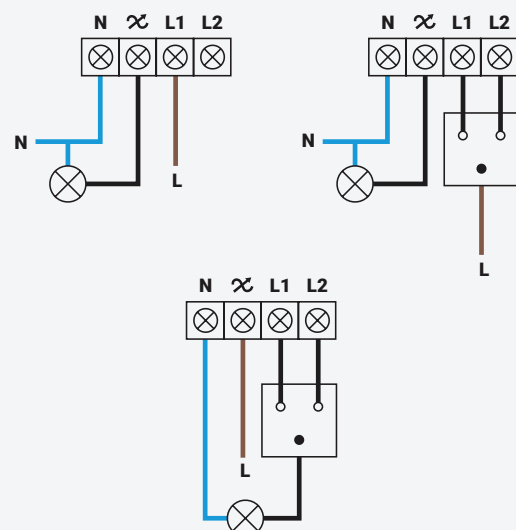

PRODUCT PAGINA

Officieel geregistreerd bij matter

Binnenkort verkrijgbaar

LED Matter Dimmer 200 Watt

Productcode: 90.500.070

- Dimbereik 0,3 – 200 Watt
- Drukdraaiknop
- Min/Max helderheid instelbaar middels POT-meter
- Boostfunctie om het popcorn effect tegen te gaan
- Geen nuldraad vereist, enkel fase- en schakeldraad
- Compatibel met Matter
- Te gebruiken als hotelschakeling in combinatie met schakelaar
- Geheugenfunctie