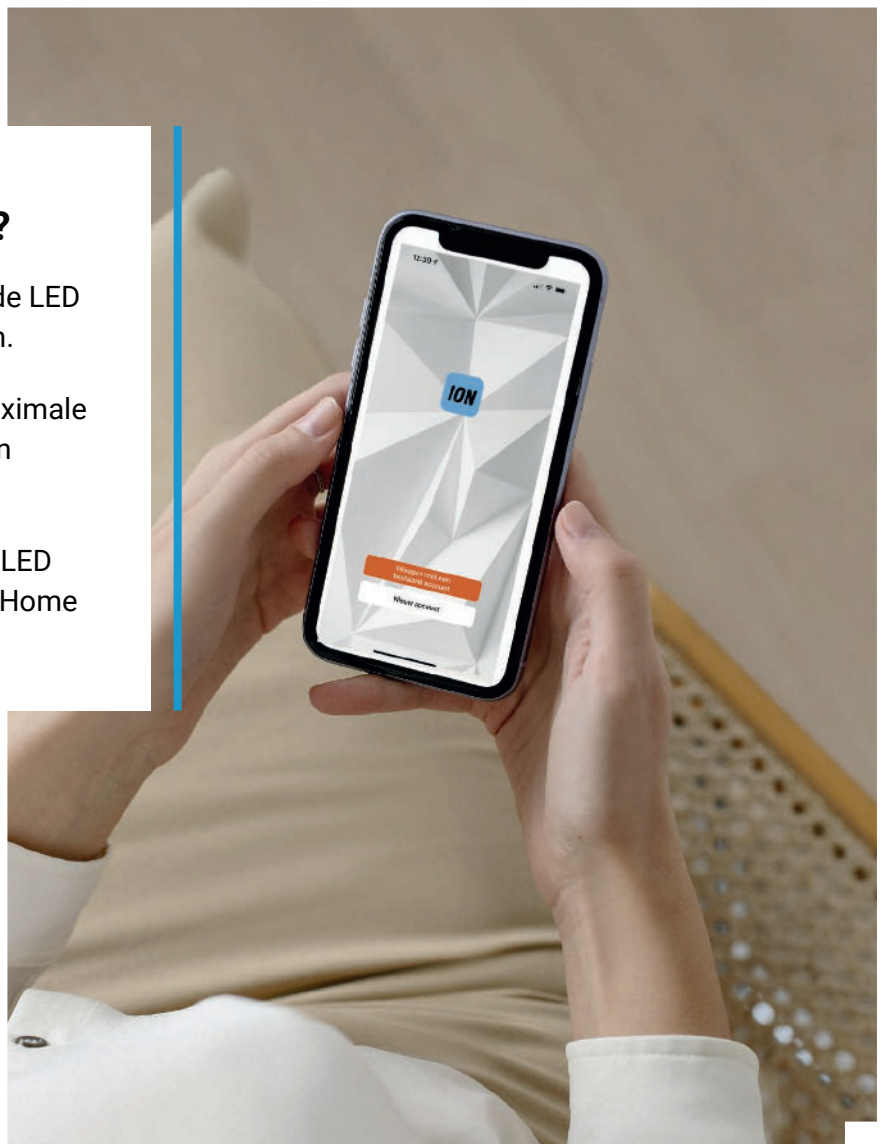

Wat zijn de mogelijkheden?

Met de Tuya App is het mogelijk om de LED Smart Dimmer naar wens in te stellen.

Hieronder vallen o.a. minimale en maximale afstel mogelijkheden, het besturen van groepen en enkele lampen.

Daarnaast is het ook mogelijk om de LED Dimmer te bedienen middels Google Home of Amazon Alexa.