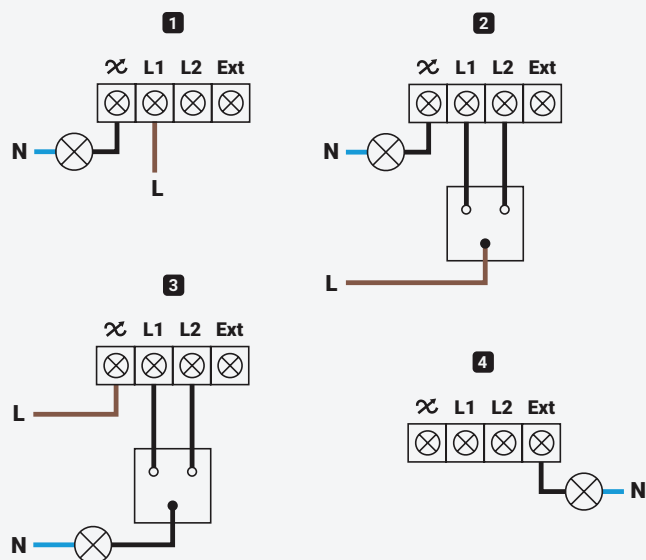

LED Dimmer 600 Watt

Productcode: 90.100.040

- Dimbereik 0,3 – 600 Watt
- Compatibel met 95%+ afdek materiaal
- Min/Max helderheid handmatig en automatisch instelbaar
- Extra uitgang van 600 Watt om een extra schakelfunctie te bedienen
- Geen nuldraad vereist, enkel fase- en schakeldraad
- Boostfunctie om het popcorn effect tegen te gaan
- Te gebruiken als hotelschakeling in combinatie met schakelaar
- Geheugenfunctie