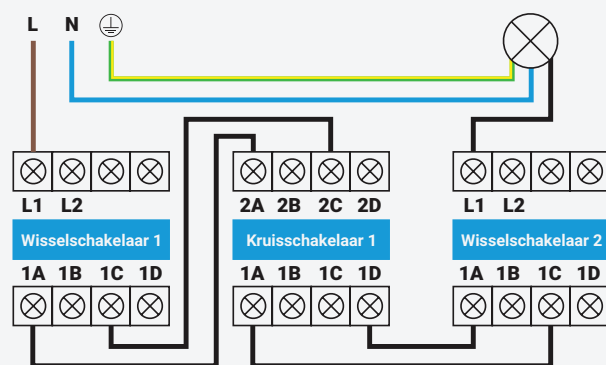

- Wisselschakeling
- Niet toepasbaar in hotel- en kruisschakeling
- Bevestiging draad per steekklem

PRODUCT PAGINA

Binnenkort verkrijgbaar

Kruisschakelaar

Productcode: 10.300.040

- Kruisschakeling
- Toepasbaar in hotel- en kruisschakeling
- Bevestiging draad per steekklem