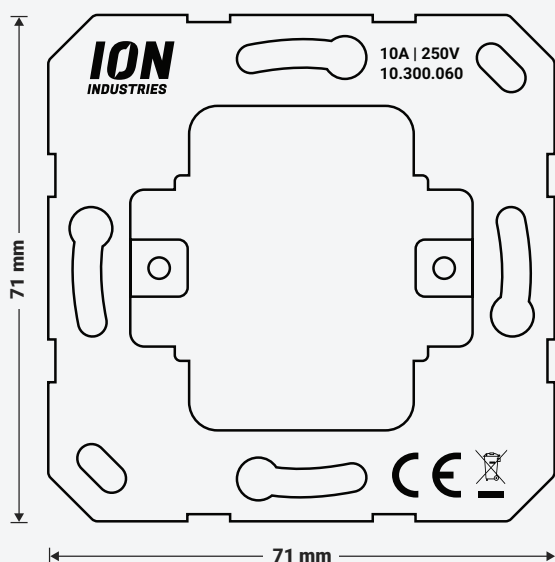

PRODUCT PAGINA

Binnenkort verkrijgbaar

Pulsdrukker Serieschakelaar

Productcode: 10.300.060

- Pulsdrukschakeling
- Niet toepasbaar in hotel- en kruisschakeling
- Bevestiging draad per steekklem

PRODUCT PAGINA