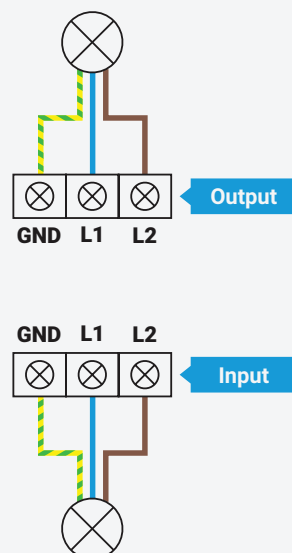

PRODUCT PAGINA

LED Snoerdimmer Wit 75 Watt

Productcode: 90.300.030

- Dimbereik 0,3 – 75 Watt
- Min/Max helderheid instelbaar
- Speed instelbaar
- Drukbediening
- Te gebruiken met meerdere soorten snoer (0.5 tot 1.5 mm²)
- Verkrijgbaar in Wit en Zwart

PRODUCT PAGINA

LED Snoerdimmer Zwart 75 Watt

Productcode: 90.300.031

- Dimbereik 0,3 – 75 Watt
- Min/Max helderheid instelbaar
- Speed instelbaar
- Drukbediening
- Te gebruiken met meerdere soorten snoer (0.5 tot 1.5 mm²)
- Verkrijgbaar in Wit en Zwart