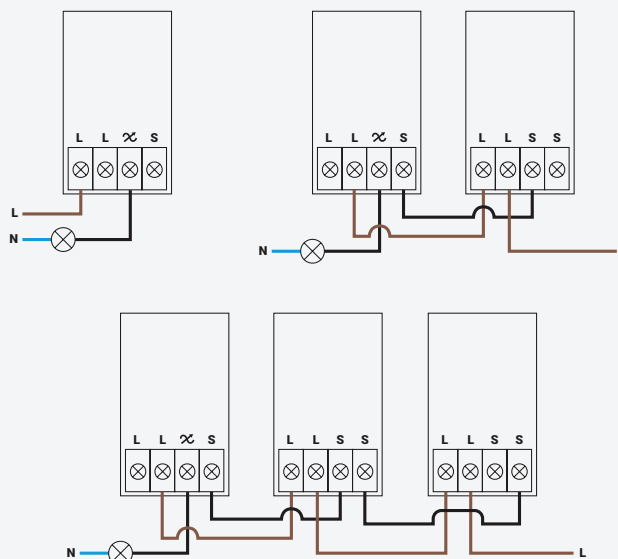

Slave LED Dimmer

Productcode: 90.400.020

- Dimbereik 0,3 – 200 Watt
- Compatibel met 95%+ afdek materiaal
- Min/Max helderheid instelbaar
- Boostfunctie om het popcorn effect tegen te gaan
- Geen nuldraad vereist, enkel fase- en schakeldraad
- Te gebruiken in hotel- en kruisschakelingen