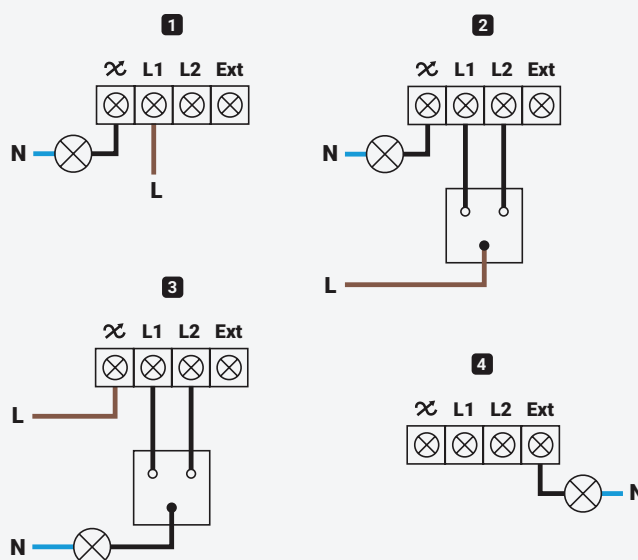

Afdekmaterialen

- 38 V1 Serie
- 46 J1 Serie
- 48 E1 Serie

LED DIMMERS

ION INDUSTRIES beschikt over een ruime selectie LED Dimmers! Onder andere enkelvoudige inbouwdimmers, duo dimmers, smart dimmers, tastdimmers, dimmers met hotelschakeling, dim modules en vloer-/snoerdimmers vindt u terug binnen ons assortiment. De dimmers zijn universeel met zowel 95%+ van alle LED lampen als afdekmaterialen. Hierdoor heeft u altijd een specifieke LED Dimmer die bij u past!

LED Dimmer 150 Watt

Productcode: 90.100.010

- Dimbereik 0,3 – 150 Watt
- Compatibel met 95%+ afdek materiaal
- Min/Max helderheid handmatig en automatisch instelbaar
- Extra uitgang van 600 Watt om een extra schakelfunctie te bedienen
- Geen nuldraad vereist, enkel fase- en schakeldraad
- Te gebruiken als hotelschakeling in combinatie met schakelaar
- Geheugenfunctie