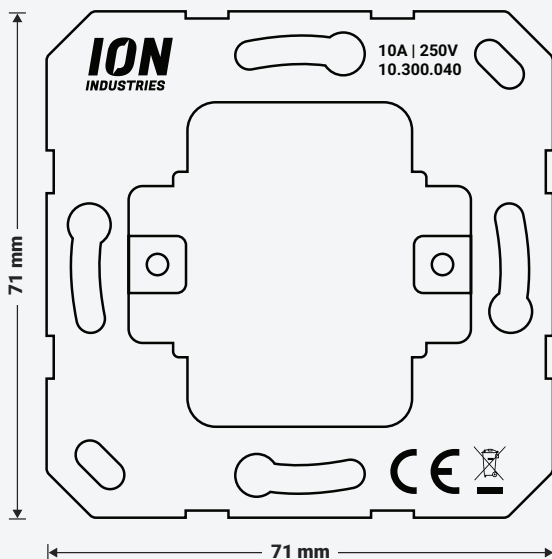

Kruisschakelaar

Productcode: 10.300.040

- Kruisschakeling
- Toepasbaar in hotel- en kruisschakeling
- Bevestiging draad per steekklem