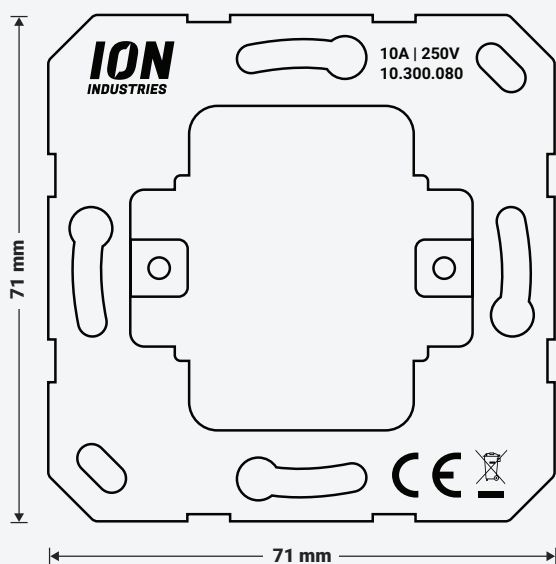

Jaloezieschakelaar

Productcode: 10.300.080

- Jaloezieschakeling
- Niet toepasbaar in hotel- en kruisschakeling
- Bevestiging draad per steekklem