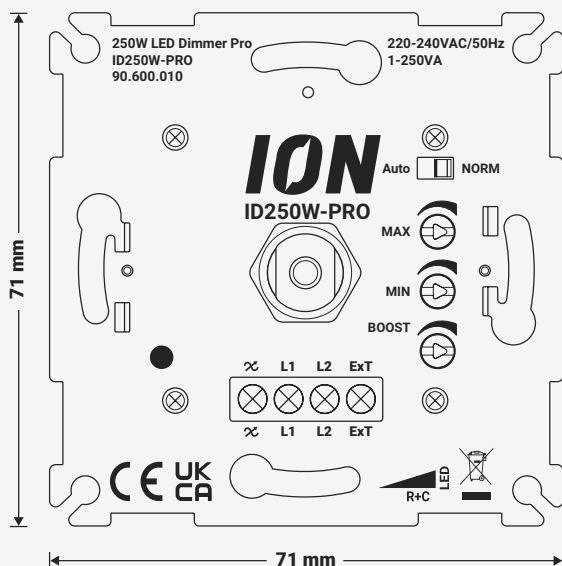

PRODUCT PAGINA

LED Dimmer 200 Watt

Productcode: 90.100.020

- Dimbereik 0,3 – 200 Watt
- Compatibel met 95%+ afdek materiaal
- Min/Max helderheid handmatig en automatisch instelbaar
- Extra uitgang van 600 Watt om een extra schakelfunctie te bedienen
- Geen nuldraad vereist, enkel fase- en schakeldraad
- Boostfunctie om het popcorn effect tegen te gaan
- Te gebruiken als hotelschakeling in combinatie met schakelaar
- Geheugenfunctie

PRODUCT PAGINA

Bestelvoorwaarden van toepassing

LED Dimmer 250 Watt Pro*

Productcode: 90.600.010

- Dimbereik 0,3 – 250 Watt
- Compatibel met 95%+ afdek materiaal
- Min/Max helderheid handmatig en automatisch instelbaar
- Extra uitgang van 600 Watt om een extra schakelfunctie te bedienen
- Geen nuldraad vereist, enkel fase- en schakeldraad
- Boostfunctie om het popcorn effect tegen te gaan
- Te gebruiken als hotelschakeling in combinatie met schakelaar
- Geheugenfunctie

PRODUCT PAGINA

LED Dimmer 350 Watt

Productcode: 90.100.030

- Dimbereik 0,3 – 350 Watt
- Compatibel met 95%+ afdek materiaal
- Min/Max helderheid handmatig en automatisch instelbaar
- Extra uitgang van 600 Watt om een extra schakelfunctie te bedienen
- Geen nuldraad vereist, enkel fase- en schakeldraad
- Boostfunctie om het popcorn effect tegen te gaan
- Te gebruiken als hotelschakeling in combinatie met schakelaar
- Geheugenfunctie

PRODUCT PAGINA

LED Dimmer 600 Watt

Productcode: 90.100.040

- Dimbereik 0,3 – 600 Watt
- Compatibel met 95%+ afdek materiaal
- Min/Max helderheid handmatig en automatisch instelbaar
- Extra uitgang van 600 Watt om een extra schakelfunctie te bedienen
- Geen nuldraad vereist, enkel fase- en schakeldraad
- Boostfunctie om het popcorn effect tegen te gaan
- Te gebruiken als hotelschakeling in combinatie met schakelaar
- Geheugenfunctie