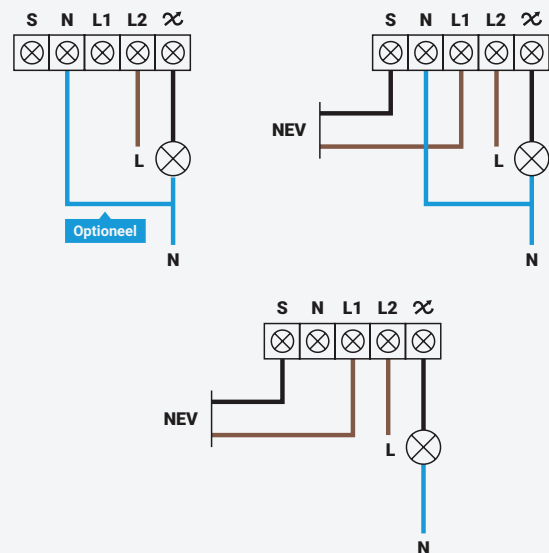

PRODUCT PAGINA

Binnenkort verkrijgbaar

LED Zigbee Tastdimmer 200 Watt

Productcode: 90.500.030

- Dimbereik 0,3 – 200 Watt
- Drukdraaiknop
- Min/Max helderheid instelbaar middels POT-meter
- Boostfunctie om het popcorn-effect tegen te gaan
- Geen nuldraad vereist, enkel fase- en schakeldraad
- Te gebruiken als hotelschakeling in combinatie met schakelaar
- Geheugenfunctie

Gateway

Een *Gateway*, ook wel Hub of Bridge genoemd, is de schakel tussen de LED Zigbee Dimmer, de applicatie en de lamp.

Een Gateway stuurt opdrachten naar de dimmer, kan signalen van de dimmer ontvangen en geeft de mogelijkheid om de dimmer digitaal te bedienen met behulp van een app. Zonder een gateway die compatibel is met Zigbee is de LED Zigbee Dimmer niet te bedienen via een applicatie of Smart Home Systeem.