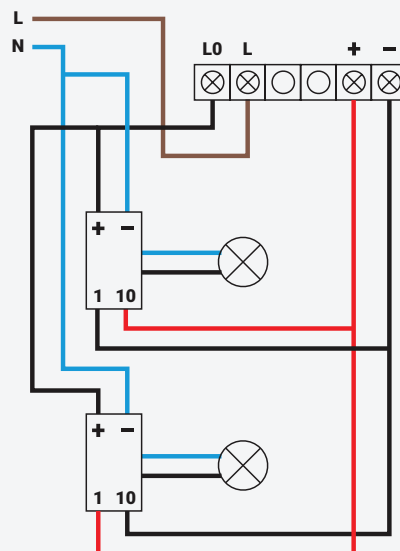

LED Controller 1-10 Volt

Productcode: 90.100.080

- Compatibel met 95%+ afdek materiaal
- Geen nuldraad vereist, enkel fase- en schakeldraad
- 1-10V voor het dimmen van dimbare LED Drivers
- Zeer geschikt voor een groot dimbereik
- Eenvoudig te installeren