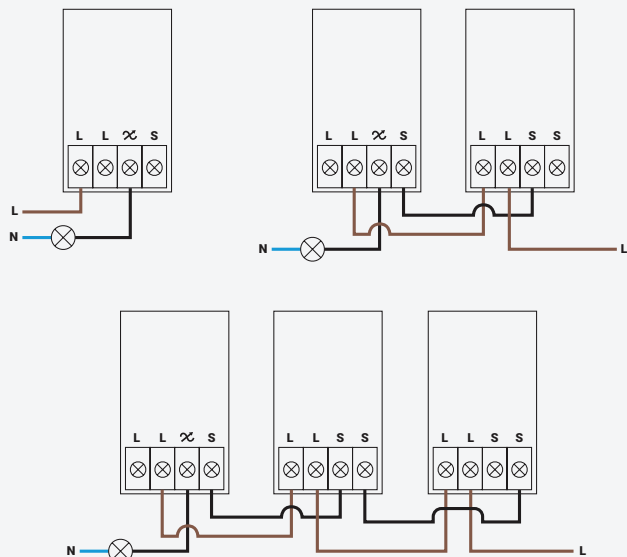

Daarnaast is het ook mogelijk om de LED Dimmer te bedienen middels Google Home of Amazon Alexa.

PRODUCT PAGINA

Master-Slave LED Dimmer SET

Productcode: 90.400.030

- Dimbereik 0,3 – 200 Watt
- Compatibel met 95%+ afdek materiaal
- Min/Max helderheid instelbaar
- Boostfunctie om het popcorn effect tegen te gaan
- Geen nuldraad vereist, enkel fase- en schakeldraad
- Compatibel met vijf Slave LED Dimmers van ION INDUSTRIES
- Te gebruiken in hotel- en kruisschakelingen