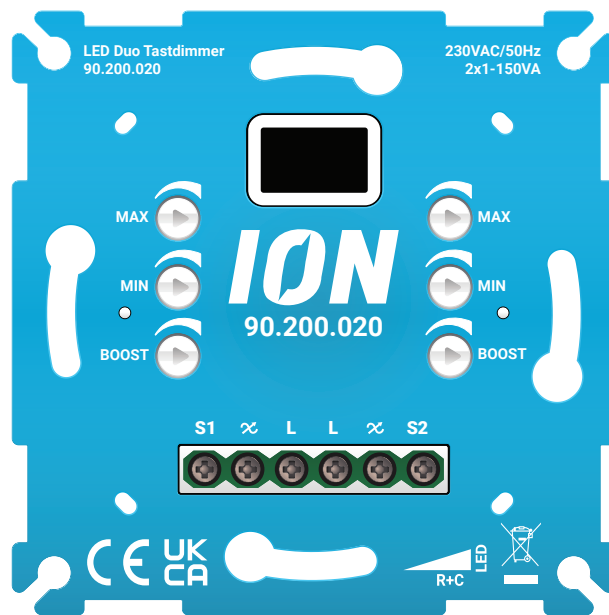

PRODUCT PAGINA

LED Dimmer 350 Watt

Productcode: 90.100.030

- Dimbereik 0,3 – 350 Watt
- Compatibel met 95%+ afdek materiaal
- Min/Max helderheid handmatig en automatisch instelbaar
- Extra uitgang van 600 Watt om een extra schakelfunctie te bedienen
- Geen nuldraad vereist, enkel fase- en schakeldraad
- Boostfunctie om het popcorn effect tegen te gaan
- Te gebruiken als hotelschakeling in combinatie met schakelaar
- Geheugenfunctie

PRODUCT PAGINA

LED Dimmer 600 Watt

Productcode: 90.100.040

- Dimbereik 0,3 – 600 Watt
- Compatibel met 95%+ afdek materiaal
- Min/Max helderheid handmatig en automatisch instelbaar
- Extra uitgang van 600 Watt om een extra schakelfunctie te bedienen
- Geen nuldraad vereist, enkel fase- en schakeldraad
- Boostfunctie om het popcorn effect tegen te gaan
- Te gebruiken als hotelschakeling in combinatie met schakelaar
- Geheugenfunctie

PRODUCT PAGINA

LED Duo Dimmer 2x200 Watt

Productcode: 90.200.010

- Dimbereik 2 x 0,3 – 200 Watt
- Compatibel met 95%+ afdek materiaal
- Min/Max helderheid handmatig en automatisch instelbaar
- Twee groepen schakelen middels één muurschakeling
- Geen nuldraad vereist, enkel fase- en twee schakeldraden
- Te gebruiken als hotelschakeling in combinatie met schakelaar
- Geheugenfunctie

PRODUCT PAGINA

Binnenkort verkrijgbaar

LED Duo Tasterdimmer 2x150 Watt

Productcode: 90.200.020

- Dimbereik 2x 0,3 - 150 Watt
- Touch bediening
- Min/Max helderheid handmatig instelbaar
- Twee groepen schakelen middels één muurschakeling
- Geen nuldraad vereist, enkel fase- en schakeldraad
- Geheugenfunctie