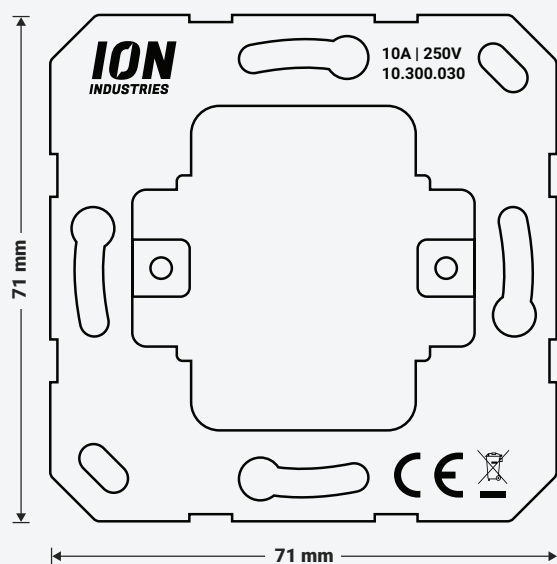

Wipschakelaar 2-polig

Productcode: 10.300.030

- Wisselschakeling
- Niet toepasbaar in hotel- en kruisschakeling
- Bevestiging draad per steekklem