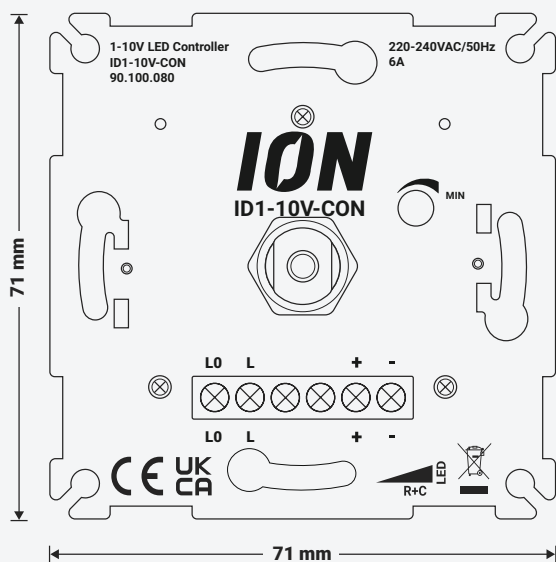

LED Controller 1-10 Volt

Productcode: 90.100.080

- Compatibel met 95%+ afdek materiaal
- Geen nuldraad vereist, enkel fase- en schakeldraad
- 1-10V voor het dimmen van dimbare LED Drivers
- Zeer geschikt voor een groot dimbereik
- Eenvoudig te installeren