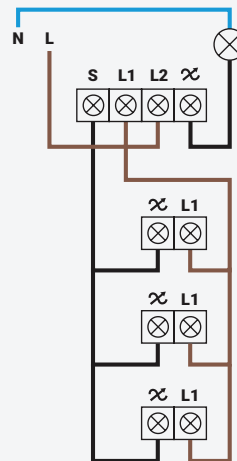

LED Tastdimmer 200 Watt

Productcode: 90.100.070

- Dimbereik 0,3 – 200 Watt
- Touch bediening
- Min/Max helderheid handmatig instelbaar
- Boostfunctie om het popcorn effect tegen te gaan
- Geen nuldraad vereist, enkel fase- en schakeldraad
- Compatibel met vijf Neventoestellen van ION INDUSTRIES
- Hotelschakeling/dimmen parallel toepasbaar