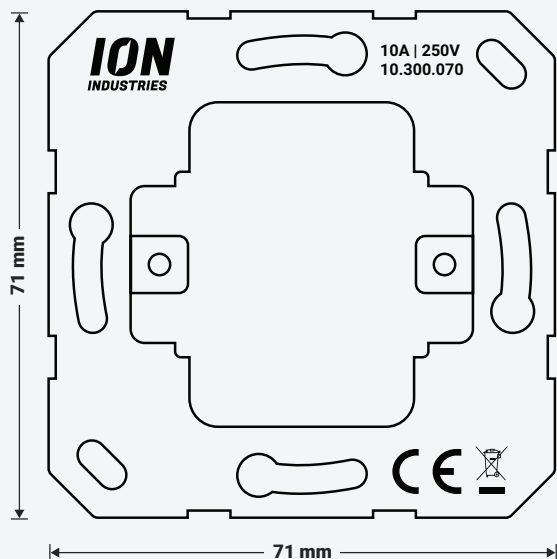

Pulsdrukker Wisselschakelaar

Productcode: 10.300.070

- Pulsdrukschakeling
- Toepasbaar in hotel- en kruisschakeling
- Bevestiging draad per steekklem