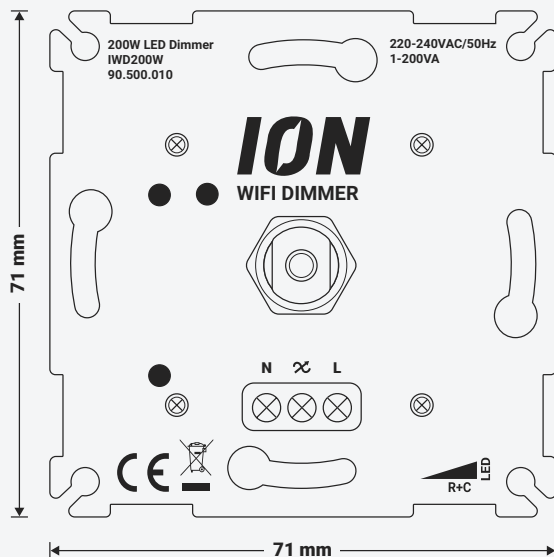

Gateway

Een *Gateway*, ook wel Hub of Bridge genoemd, is de schakel tussen de LED Zigbee Dimmer, de applicatie en de lamp.

Een Gateway stuurt opdrachten naar de dimmer, kan signalen van de dimmer ontvangen en geeft de mogelijkheid om de dimmer digitaal te bedienen met behulp van een app. Zonder een gateway die compatibel is met Zigbee is de LED Zigbee Dimmer niet te bedienen via een applicatie of Smart Home Systeem.

Voorbeelden van Zigbee Compatibel Gateways zijn: Philips Hue, Amazon Alexa, Google Home, Smart Things.

PRODUCT PAGINA

LED WiFi Dimmer 200 Watt

Productcode: 90.500.010

- Dimbereik 0,3 – 200 Watt
- Compatibel met 95%+ afdek materiaal
- Werkzaam met o.a. Tuya Smart, Google Home en Amazon Alexa
- Mogelijkheid tot het schakelen van enkele en meerdere groepen lampen
- Bedienbaar middels online applicatie en fysieke knop
- Geen nuldraad vereist, enkel fase- en schakeldraad