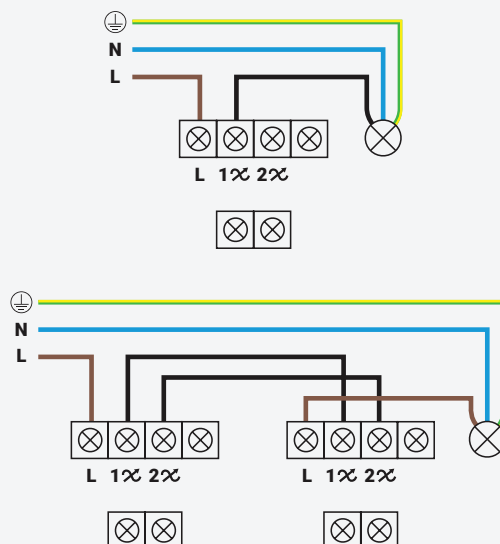

PRODUCT PAGINA

Binnenkort verkrijgbaar

Pulsdrukker Serieschakelaar

Productcode: 10.300.060

- Pulsdrukschakeling
- Niet toepasbaar in hotel- en kruisschakeling
- Bevestiging draad per steekklem

PRODUCT PAGINA

Binnenkort verkrijgbaar

Pulsdrukker Wisselschakelaar

Productcode: 10.300.070

- Pulsdrukschakeling
- Toepasbaar in hotel- en kruisschakeling
- Bevestiging draad per steekklem

PRODUCT PAGINA

Binnenkort verkrijgbaar