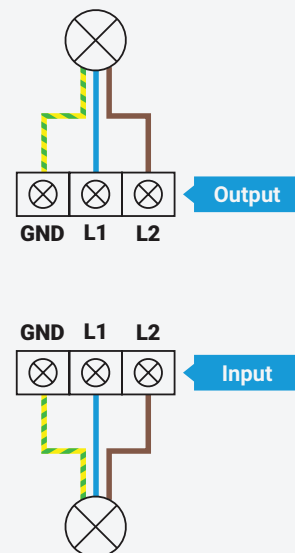

LED Snoerdimmer RVS Wit 50W

Productcode: 90.300.020

- Dimbereik 0,3 – 50 Watt
- Min/Max helderheid instelbaar
- Te gebruiken bij ieder type snoer
- Verkrijgbaar in RVS Wit en RVS Zwart