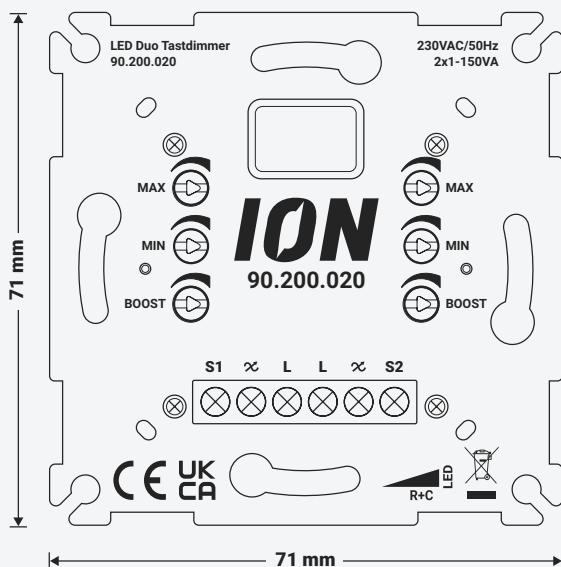

PRODUCT PAGINA

LED Dimmer 350 Watt

Productcode: 90.100.030

- Dimbereik 0,3 – 350 Watt
- Compatibel met 95%+ afdek materiaal
- Min/Max helderheid handmatig en automatisch instelbaar
- Extra uitgang van 600 Watt om een extra schakelfunctie te bedienen
- Geen nuldraad vereist, enkel fase- en schakeldraad
- Boostfunctie om het popcorn effect tegen te gaan
- Te gebruiken als hotelschakeling in combinatie met schakelaar
- Geheugenfunctie

PRODUCT PAGINA

LED Dimmer 600 Watt

Productcode: 90.100.040

- Dimbereik 0,3 – 600 Watt
- Compatibel met 95%+ afdek materiaal
- Min/Max helderheid handmatig en automatisch instelbaar
- Extra uitgang van 600 Watt om een extra schakelfunctie te bedienen
- Geen nuldraad vereist, enkel fase- en schakeldraad
- Boostfunctie om het popcorn effect tegen te gaan
- Te gebruiken als hotelschakeling in combinatie met schakelaar
- Geheugenfunctie

PRODUCT PAGINA

Binnenkort verkrijgbaar

LED Duo Tasterdimmer 2x150 Watt

Productcode: 90.200.020

- Dimbereik 2x 0,3 - 150 Watt
- Touch bediening
- Min/Max helderheid handmatig instelbaar
- Twee groepen schakelen middels één muurschakeling
- Geen nuldraad vereist, enkel fase- en schakeldraad
- Geheugenfunctie

PRODUCT PAGINA

LED Tastdimmer 200 Watt

Productcode: 90.100.070

- Dimbereik 0,3 – 200 Watt
- Touch bediening
- Min/Max helderheid handmatig instelbaar
- Boostfunctie om het popcorn effect tegen te gaan
- Geen nuldraad vereist, enkel fase- en schakeldraad
- Compatibel met vijf Neventoestellen van ION INDUSTRIES
- Hotelschakeling/dimmen parallel toepasbaar