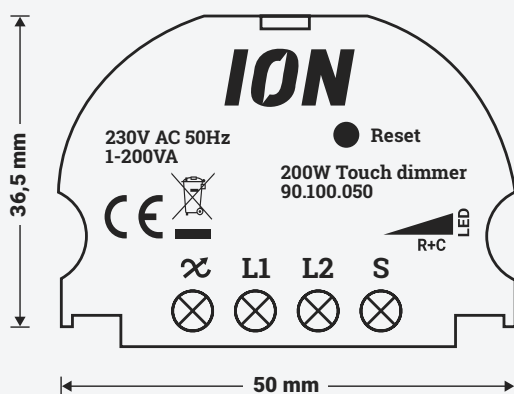

PRODUCT PAGINA

LED Dim Module 200 Watt

Productcode: 90.100.050

- Dimbereik 0,3 – 200 Watt
- Compatibel met 100% pulsdrukschakelaars
- Mogelijkheid om één of meerdere lampen tegelijk te schakelen
- Te plaatsen bij de lamp of in de muur
- Geen nuldraad vereist, enkel fase- en schakeldraad