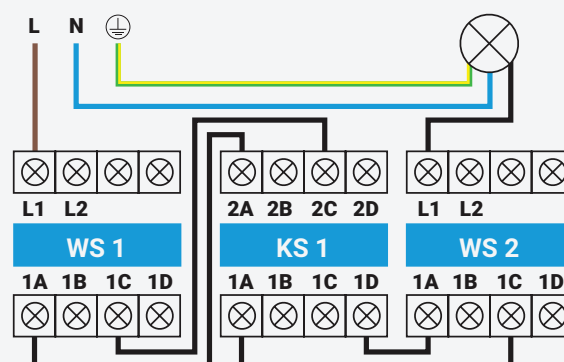

PRODUCT PAGINA

Binnenkort verkrijgbaar

Pulsdrukker Serieschakelaar

Productcode: 10.300.060

- Pulsdrukschakeling
- Niet toepasbaar in hotel- en kruisschakeling
- Bevestiging draad per steekklem

PRODUCT PAGINA