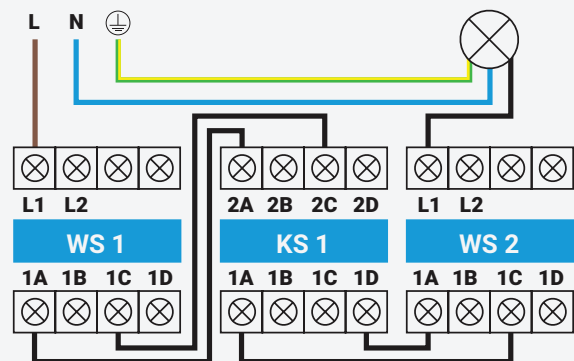

Serieschakelaar

Productcode: 10.300.020

- Serieschakeling
- Toepasbaar in hotel- en kruisschakeling
- Bevestiging draad per steekklem