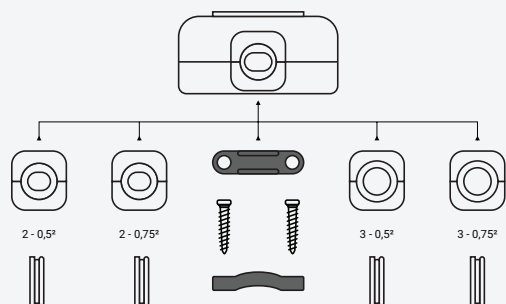

PRODUCT PAGINA

LED Snoerdimmer Wit 75 Watt

Productcode: 90.300.030

- Dimbereik 0,3 – 75 Watt
- Min/Max helderheid instelbaar
- Speed instelbaar
- Drukbediening
- Te gebruiken met meerdere soorten snoer (0.5 tot 1.5 mm²)
- Verkrijgbaar in Wit en Zwart

PRODUCT PAGINA

LED Snoerdimmer Zwart 75 Watt

Productcode: 90.300.031

- Dimbereik 0,3 – 75 Watt
- Min/Max helderheid instelbaar
- Speed instelbaar
- Drukbediening
- Te gebruiken met meerdere soorten snoer (0.5 tot 1.5 mm²)
- Verkrijgbaar in Wit en Zwart