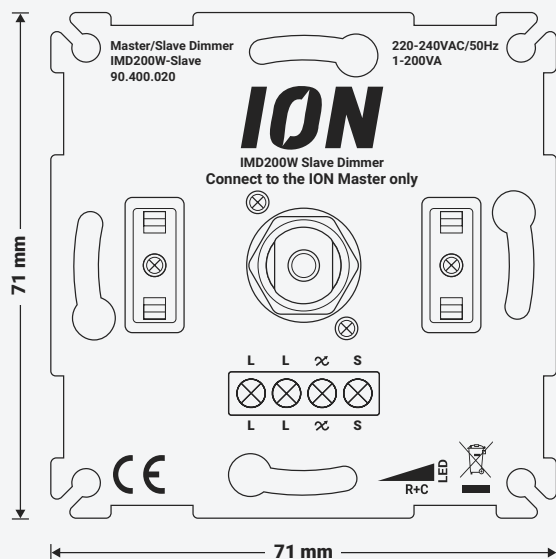

Daarnaast is het ook mogelijk om de LED Dimmer te bedienen middels Google Home of Amazon Alexa.

PRODUCT PAGINA

Master-Slave LED Dimmer SET

Productcode: 90.400.030

- Dimbereik 0,3 – 200 Watt
- Compatibel met 95%+ afdek materiaal
- Min/Max helderheid instelbaar
- Boostfunctie om het popcorn effect tegen te gaan
- Geen nuldraad vereist, enkel fase- en schakeldraad
- Compatibel met vijf Slave LED Dimmers van ION INDUSTRIES
- Te gebruiken in hotel- en kruisschakelingen

PRODUCT PAGINA

Slave LED Dimmer

Productcode: 90.400.020

- Dimbereik 0,3 – 200 Watt
- Compatibel met 95%+ afdek materiaal
- Min/Max helderheid instelbaar
- Boostfunctie om het popcorn effect tegen te gaan
- Geen nuldraad vereist, enkel fase- en schakeldraad
- Te gebruiken in hotel- en kruisschakelingen

Te gebruiken bij
ieder type snoer

Max helderheid
instelbaar

Dimbereik
0,3 – 50 Watt

Min helderheid
instelbaar

PRODUCT PAGINA

PRODUCT PAGINA

LED Snoerdimmer RVS Zwart 50W

Productcode: 90.300.010