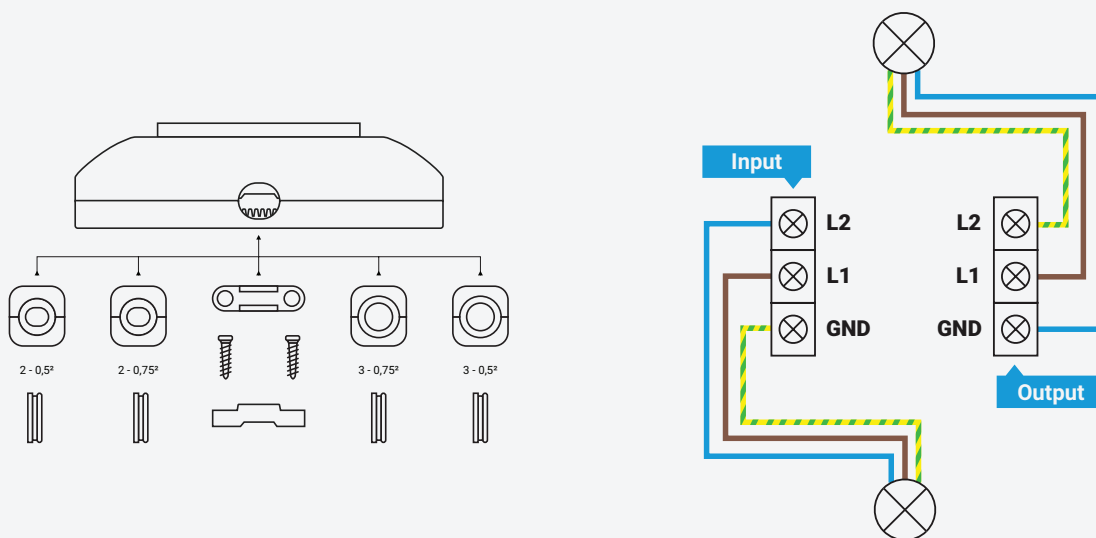

LED Vloerdimmer Zwart 75 Watt

Productcode: 90.300.041

- Dimbereik 0,3 – 75 Watt
- Min/Max helderheid instelbaar
- Speed instelbaar
- Drukbediening
- Te gebruiken met meerdere soorten snoer (0.5 tot 1.5 mm²)
- Verkrijgbaar in Wit en Zwart