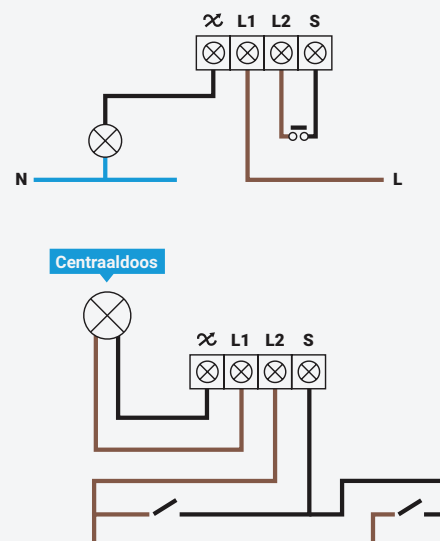

PRODUCT PAGINA

LED Dim Module 200 Watt

Productcode: 90.100.050

- Dimbereik 0,3 – 200 Watt
- Compatibel met 100% pulsdrukschakelaars
- Mogelijkheid om één of meerdere lampen tegelijk te schakelen
- Te plaatsen bij de lamp of in de muur
- Geen nuldraad vereist, enkel fase- en schakeldraad