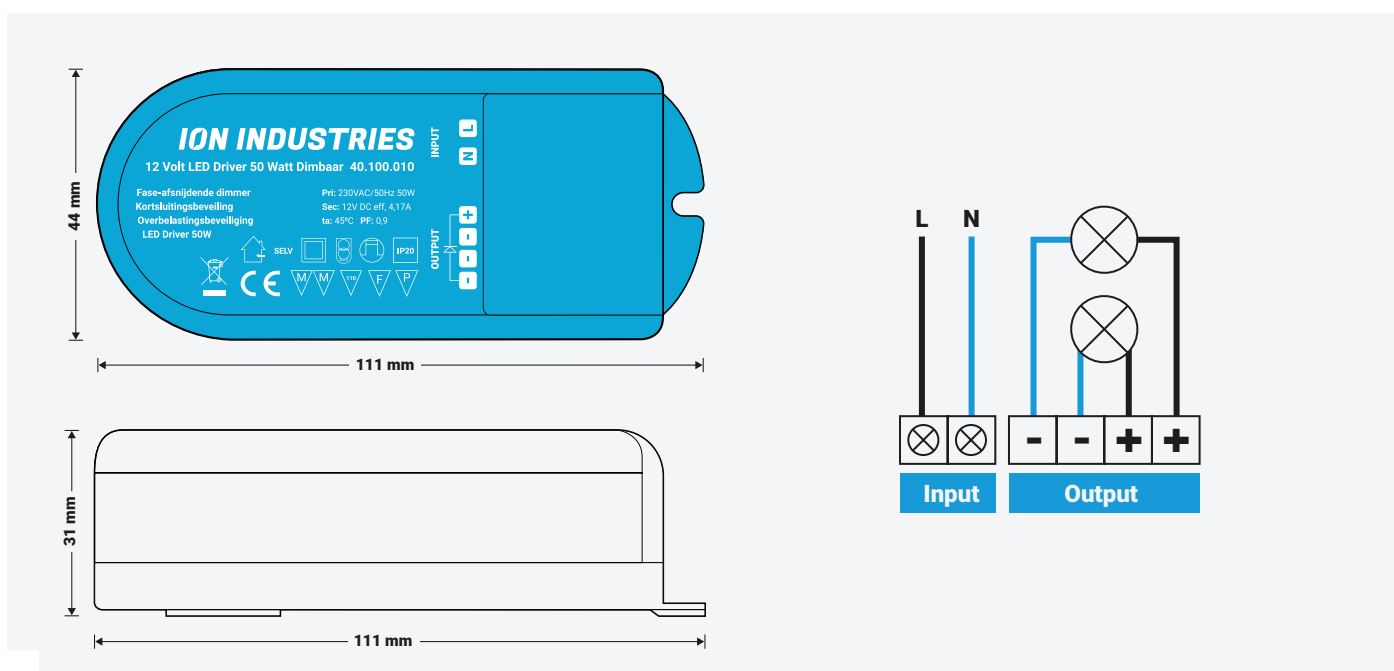

12 Volt LED Driver 50 Watt Dimbaar

Productcode: 40.100.010

- Dimbereik 0,3 – 50 Watt
- Werkt met nuldraad