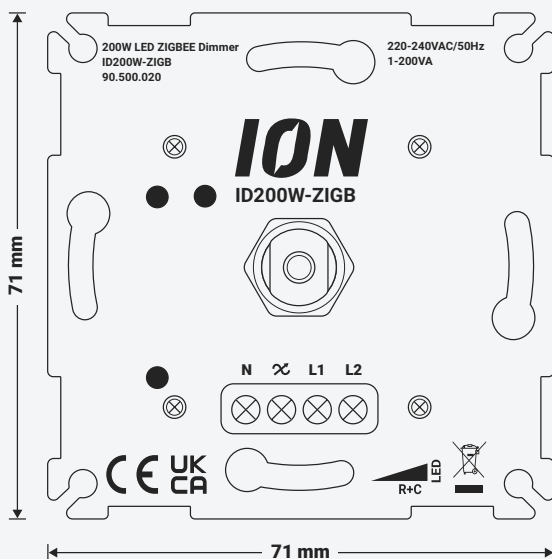

PRODUCT PAGINA

Officieel geregistreerd bij matter

Binnenkort verkrijgbaar

LED Matter Dimmer 200 Watt

Productcode: 90.500.070

- Dimbereik 0,3 – 200 Watt
- Drukdraaiknop
- Min/Max helderheid instelbaar middels POT-meter
- Boostfunctie om het popcorn effect tegen te gaan
- Geen nuldraad vereist, enkel fase- en schakeldraad
- Compatibel met Matter
- Te gebruiken als hotelschakeling in combinatie met schakelaar
- Geheugenfunctie

PRODUCT PAGINA

LED Zigbee Dimmer 200 Watt

Productcode: 90.500.020

- Dimbereik 0,3 – 200 Watt
- Compatibel met 95%+ afdek materiaal
- Min/Max helderheid instelbaar via dimmer en applicatie
- Boostfunctie om het popcorn effect tegen te gaan
- Geen nuldraad vereist, enkel fase- en schakeldraad
- Bedienbaar middels online applicatie en fysieke knop
- Compatibel met Tuya/Werkzaam met Google Home, Google Homey, Amazon Alexa en Philips Hue