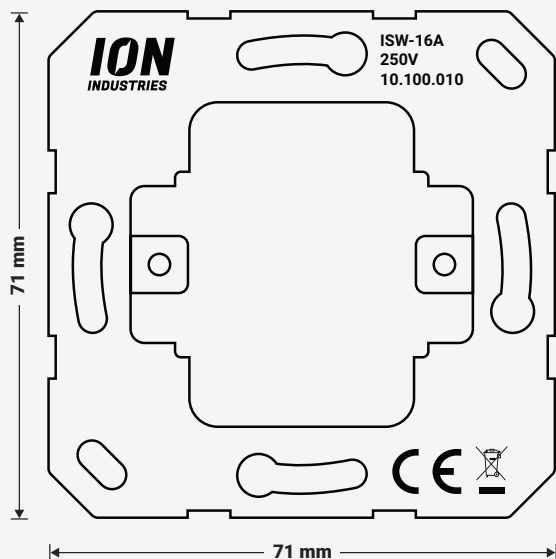

Wandcontactdoos Mat Zwart

Productcode: 10.100.020

- 16 Ampère
- 230 Volt
- Toepasbaar in afdekraam van ION INDUSTRIES
- Compatibel met andere merken afdekramen
- Verkrijgbaar in Alpin Wit (RAL 9016) en Mat Zwart (RAL 9017))