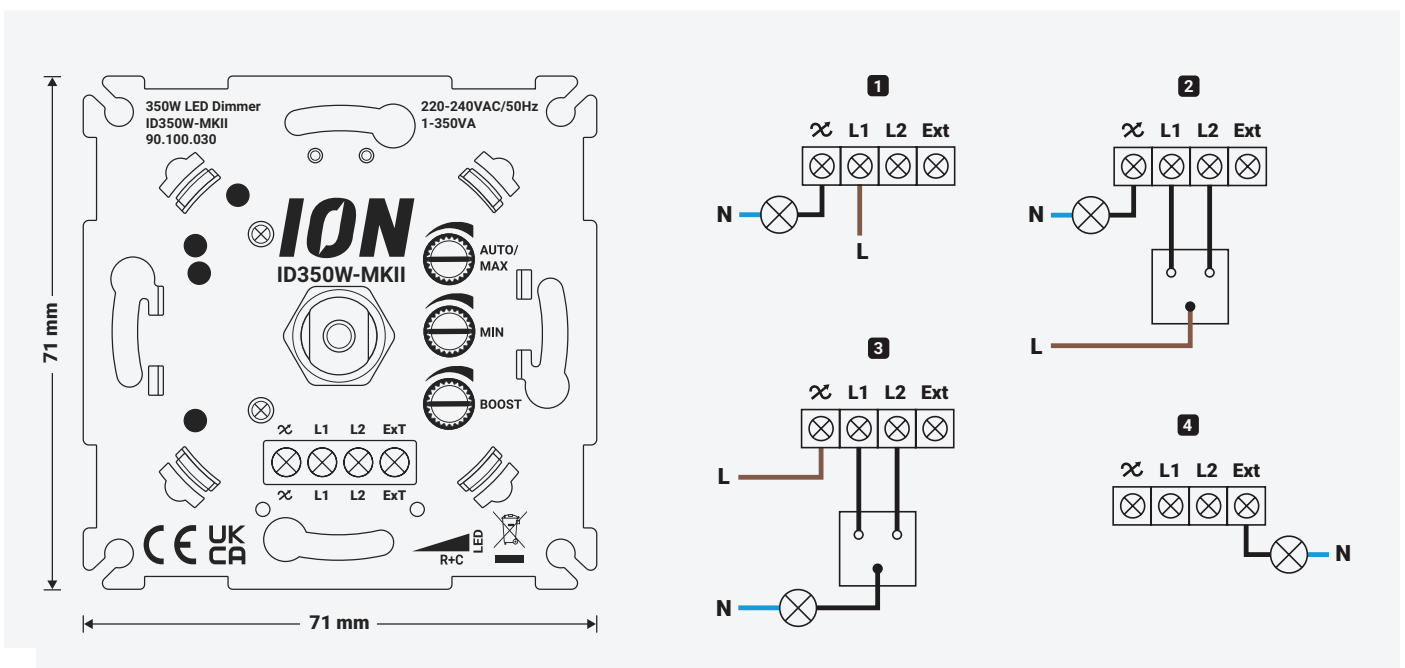

PRODUCT PAGINA

LED Dimmer 200 Watt

Productcode: 90.100.020

- Dimbereik 0,3 – 200 Watt
- Compatibel met 95%+ afdek materiaal
- Min/Max helderheid handmatig en automatisch instelbaar
- Extra uitgang van 600 Watt om een extra schakelfunctie te bedienen
- Geen nuldraad vereist, enkel fase- en schakeldraad
- Boostfunctie om het popcorn effect tegen te gaan
- Te gebruiken als hotelschakeling in combinatie met schakelaar
- Geheugenfunctie

PRODUCT PAGINA

Bestelvoorwaarden van toepassing

LED Dimmer 250 Watt Pro*

Productcode: 90.600.010

- Dimbereik 0,3 – 250 Watt
- Compatibel met 95%+ afdek materiaal
- Min/Max helderheid handmatig en automatisch instelbaar
- Extra uitgang van 600 Watt om een extra schakelfunctie te bedienen
- Geen nuldraad vereist, enkel fase- en schakeldraad
- Boostfunctie om het popcorn effect tegen te gaan
- Te gebruiken als hotelschakeling in combinatie met schakelaar
- Geheugenfunctie

PRODUCT PAGINA

LED Dimmer 350 Watt

Productcode: 90.100.030

- Dimbereik 0,3 – 350 Watt
- Compatibel met 95%+ afdek materiaal
- Min/Max helderheid handmatig en automatisch instelbaar
- Extra uitgang van 600 Watt om een extra schakelfunctie te bedienen
- Geen nuldraad vereist, enkel fase- en schakeldraad
- Boostfunctie om het popcorn effect tegen te gaan
- Te gebruiken als hotelschakeling in combinatie met schakelaar
- Geheugenfunctie