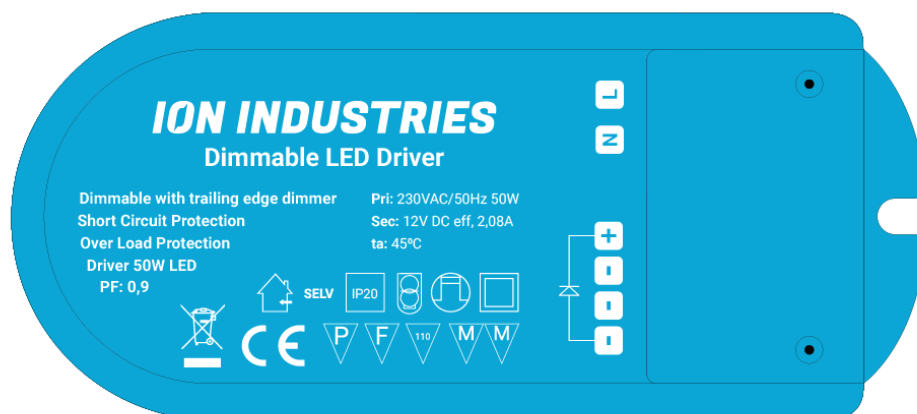

PRODUCT PAGINA