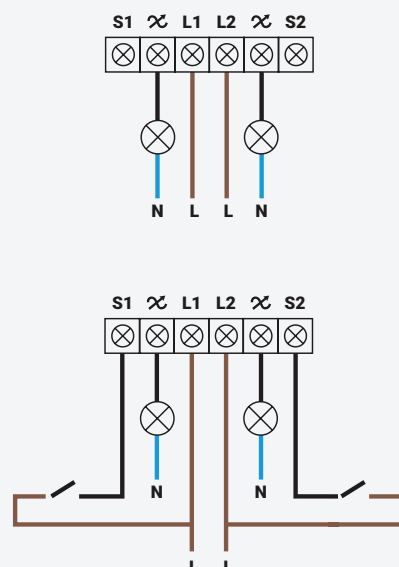

PRODUCT PAGINA

Binnenkort verkrijgbaar

LED Duo Tasterdimmer 2x150 Watt

Productcode: 90.200.020

- Dimbereik 2x 0,3 - 150 Watt
- Touch bediening
- Min/Max helderheid handmatig instelbaar
- Twee groepen schakelen middels één muurschakeling
- Geen nuldraad vereist, enkel fase- en schakeldraad
- Geheugenfunctie