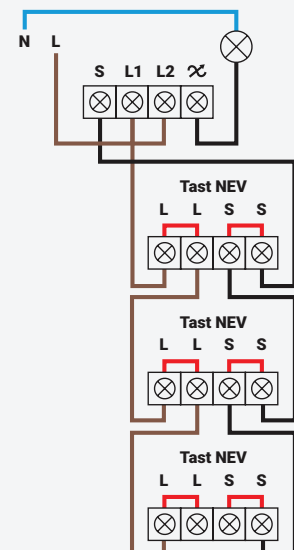

LED Tastdimmer 200 Watt

Productcode: 90.100.070

- Dimbereik 0,3 – 200 Watt
- Touch bediening
- Min/Max helderheid handmatig instelbaar
- Boostfunctie om het popcorn effect tegen te gaan
- Geen nuldraad vereist, enkel fase- en schakeldraad
- Compatibel met vijf Neventoestellen van ION INDUSTRIES
- Hotelschakeling/dimmen parallel toepasbaar