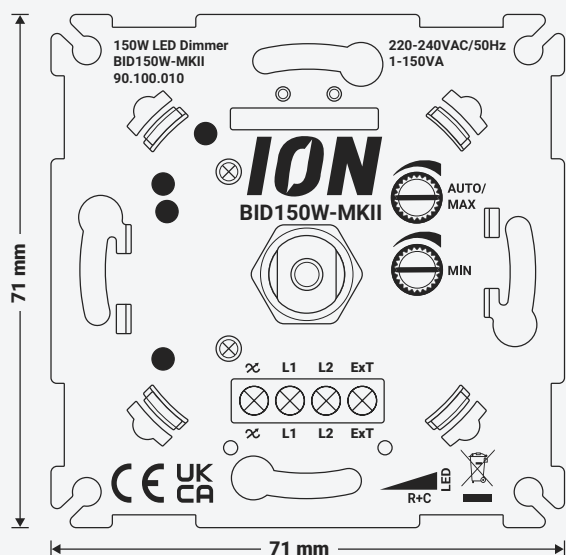

LED Dimmer 150 Watt

Productcode: 90.100.010

- Dimbereik 0,3 – 150 Watt
- Compatibel met 95%+ afdek materiaal
- Min/Max helderheid handmatig en automatisch instelbaar
- Extra uitgang van 600 Watt om een extra schakelfunctie te bedienen
- Geen nuldraad vereist, enkel fase- en schakeldraad
- Te gebruiken als hotelschakeling in combinatie met schakelaar
- Geheugenfunctie

PRODUCT PAGINA

LED Dimmer 200 Watt

Productcode: 90.100.020

- Dimbereik 0,3 – 200 Watt
- Compatibel met 95%+ afdek materiaal
- Min/Max helderheid handmatig en automatisch instelbaar
- Extra uitgang van 600 Watt om een extra schakelfunctie te bedienen
- Geen nuldraad vereist, enkel fase- en schakeldraad
- Boostfunctie om het popcorn effect tegen te gaan
- Te gebruiken als hotelschakeling in combinatie met schakelaar
- Geheugenfunctie

PRODUCT PAGINA

Bestelvoorwaarden van toepassing

LED Dimmer 250 Watt Pro*

Productcode: 90.600.010

- Dimbereik 0,3 – 250 Watt
- Compatibel met 95%+ afdek materiaal
- Min/Max helderheid handmatig en automatisch instelbaar
- Extra uitgang van 600 Watt om een extra schakelfunctie te bedienen
- Geen nuldraad vereist, enkel fase- en schakeldraad
- Boostfunctie om het popcorn effect tegen te gaan
- Te gebruiken als hotelschakeling in combinatie met schakelaar
- Geheugenfunctie

PRODUCT PAGINA

LED Dimmer 350 Watt

Productcode: 90.100.030

- Dimbereik 0,3 – 350 Watt
- Compatibel met 95%+ afdek materiaal
- Min/Max helderheid handmatig en automatisch instelbaar
- Extra uitgang van 600 Watt om een extra schakelfunctie te bedienen
- Geen nuldraad vereist, enkel fase- en schakeldraad
- Boostfunctie om het popcorn effect tegen te gaan
- Te gebruiken als hotelschakeling in combinatie met schakelaar
- Geheugenfunctie