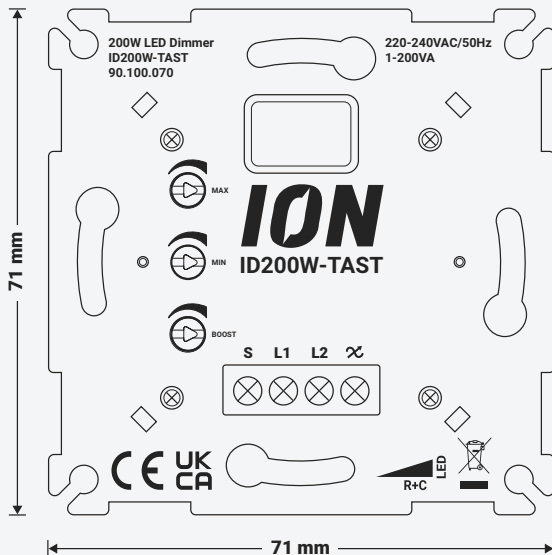

PRODUCT PAGINA

LED Dimmer 600 Watt

Productcode: 90.100.040

- Dimbereik 0,3 – 600 Watt
- Compatibel met 95%+ afdek materiaal
- Min/Max helderheid handmatig en automatisch instelbaar
- Extra uitgang van 600 Watt om een extra schakelfunctie te bedienen
- Geen nuldraad vereist, enkel fase- en schakeldraad
- Boostfunctie om het popcorn effect tegen te gaan
- Te gebruiken als hotelschakeling in combinatie met schakelaar
- Geheugenfunctie

PRODUCT PAGINA

LED Duo Dimmer 2x200 Watt

Productcode: 90.200.010

- Dimbereik 2 x 0,3 – 200 Watt
- Compatibel met 95%+ afdek materiaal
- Min/Max helderheid handmatig en automatisch instelbaar
- Twee groepen schakelen middels één muurschakeling
- Geen nuldraad vereist, enkel fase- en twee schakeldraden
- Te gebruiken als hotelschakeling in combinatie met schakelaar
- Geheugenfunctie

PRODUCT PAGINA

Binnenkort verkrijgbaar

LED Duo Tasterdimmer 2x150 Watt

Productcode: 90.200.020

- Dimbereik 2x 0,3 - 150 Watt
- Touch bediening
- Min/Max helderheid handmatig instelbaar
- Twee groepen schakelen middels één muurschakeling
- Geen nuldraad vereist, enkel fase- en schakeldraad
- Geheugenfunctie

PRODUCT PAGINA

LED Tastdimmer 200 Watt

Productcode: 90.100.070

- Dimbereik 0,3 – 200 Watt
- Touch bediening
- Min/Max helderheid handmatig instelbaar
- Boostfunctie om het popcorn effect tegen te gaan
- Geen nuldraad vereist, enkel fase- en schakeldraad
- Compatibel met vijf Neventoestellen van ION INDUSTRIES
- Hotelschakeling/dimmen parallel toepasbaar