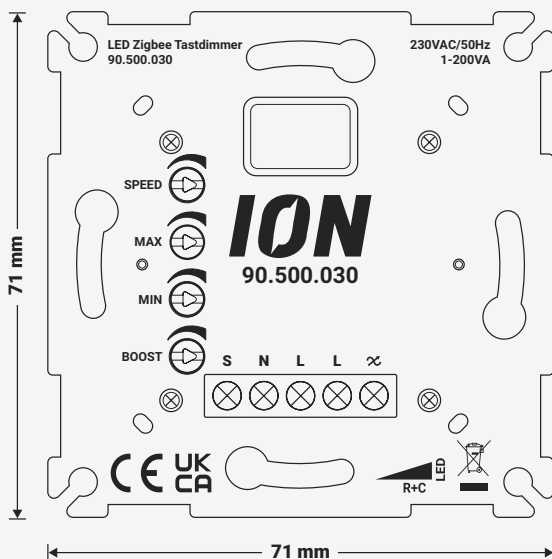

PRODUCT PAGINA

LED Dimmer 600 Watt

Productcode: 90.100.040

- Dimbereik 0,3 – 600 Watt
- Compatibel met 95%+ afdek materiaal
- Min/Max helderheid handmatig en automatisch instelbaar
- Extra uitgang van 600 Watt om een extra schakelfunctie te bedienen
- Geen nuldraad vereist, enkel fase- en schakeldraad
- Boostfunctie om het popcorn effect tegen te gaan
- Te gebruiken als hotelschakeling in combinatie met schakelaar
- Geheugenfunctie

PRODUCT PAGINA

LED Zigbee Dimmer 200 Watt

Productcode: 90.500.020

- Dimbereik 0,3 – 200 Watt
- Compatibel met 95%+ afdek materiaal
- Min/Max helderheid instelbaar via dimmer en applicatie
- Boostfunctie om het popcorn effect tegen te gaan
- Geen nuldraad vereist, enkel fase- en schakeldraad
- Bedienbaar middels online applicatie en fysieke knop
- Compatibel met Tuya/Werkzaam met Google Home, Google Homey, Amazon Alexa en Philips Hue

PRODUCT PAGINA

Binnenkort verkrijgbaar

LED Zigbee Tastdimmer 200 Watt

Productcode: 90.500.030

- Dimbereik 0,3 – 200 Watt
- Drukdraaiknop
- Min/Max helderheid instelbaar middels POT-meter
- Boostfunctie om het popcorn-effect tegen te gaan
- Geen nuldraad vereist, enkel fase- en schakeldraad
- Te gebruiken als hotelschakeling in combinatie met schakelaar
- Geheugenfunctie

Gateway

Een *Gateway*, ook wel Hub of Bridge genoemd, is de schakel tussen de LED Zigbee Dimmer, de applicatie en de lamp.

Een Gateway stuurt opdrachten naar de dimmer, kan signalen van de dimmer ontvangen en geeft de mogelijkheid om de dimmer digitaal te bedienen met behulp van een app. Zonder een gateway die compatibel is met Zigbee is de LED Zigbee Dimmer niet te bedienen via een applicatie of Smart Home Systeem.