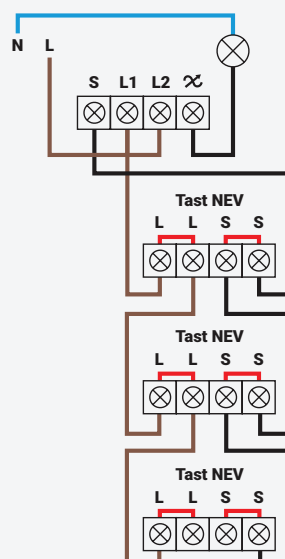

LED Tastdimmer Neventoestel

Productcode: 90.100.071

- Touch bediening
- Alleen te gebruiken met de LED Tastdimmer van ION INDUSTRIES
- Geen nuldraad vereist, enkel fase- en schakeldraad
- Geen instellingen vereist, functioneert naar instellingen LED Tastdimmer
- Hotelschakeling/dimmen parallel toepasbaar