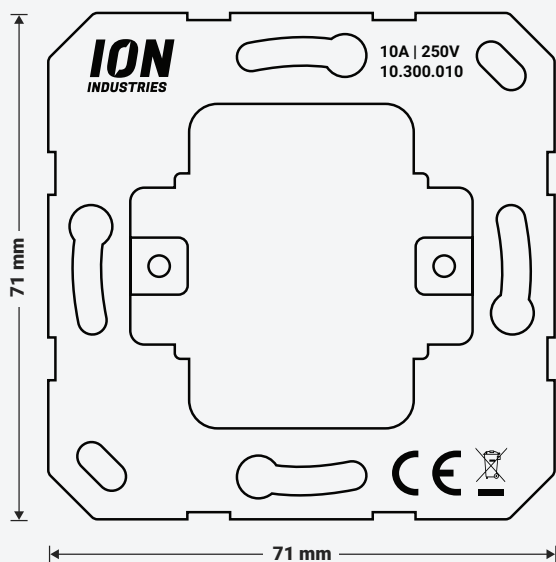

Wisselschakelaar

Productcode: 10.300.010

- Wisselschakeling
- Toepasbaar in hotel- en kruisschakeling
- Bevestiging draad per steekklem