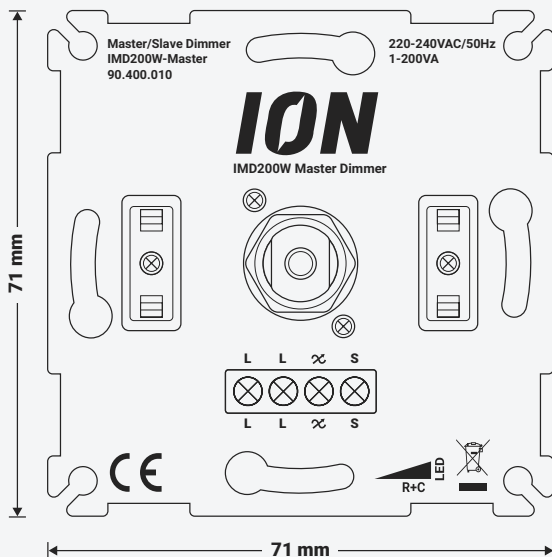

Daarnaast is het ook mogelijk om de LED Dimmer te bedienen middels Google Home of Amazon Alexa.

PRODUCT PAGINA

Master-Slave LED Dimmer SET

Productcode: 90.400.030

- Dimbereik 0,3 – 200 Watt
- Compatibel met 95%+ afdek materiaal
- Min/Max helderheid instelbaar
- Boostfunctie om het popcorn effect tegen te gaan
- Geen nuldraad vereist, enkel fase- en schakeldraad
- Compatibel met vijf Slave LED Dimmers van ION INDUSTRIES
- Te gebruiken in hotel- en kruisschakelingen

PRODUCT PAGINA

Slave LED Dimmer

Productcode: 90.400.020

- Dimbereik 0,3 – 200 Watt
- Compatibel met 95%+ afdek materiaal
- Min/Max helderheid instelbaar
- Boostfunctie om het popcorn effect tegen te gaan
- Geen nuldraad vereist, enkel fase- en schakeldraad
- Te gebruiken in hotel- en kruisschakelingen

Te gebruiken bij
ieder type snoer

Max helderheid
instelbaar

Dimbereik
0,3 – 50 Watt

Min helderheid
instelbaar

PRODUCT PAGINA

PRODUCT PAGINA

LED Snoerdimmer RVS Zwart 50W

Productcode: 90.300.010