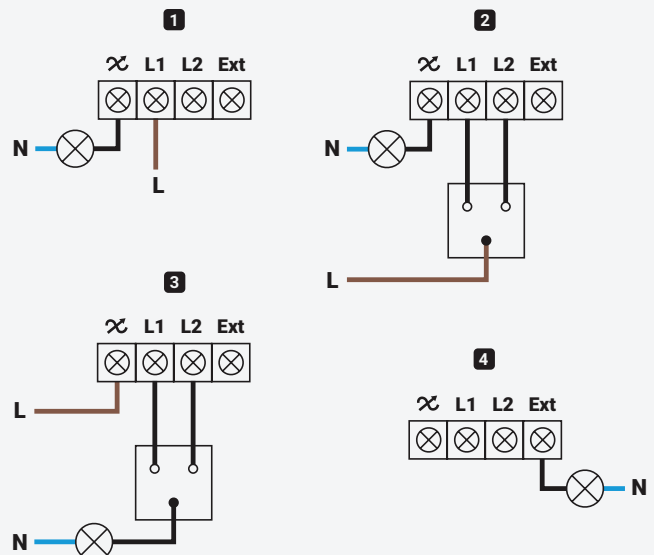

PRODUCT PAGINA

Bestelvoorwaarden van toepassing

LED Dimmer 250 Watt Pro*

Productcode: 90.600.010

- Dimbereik 0,3 – 250 Watt
- Compatibel met 95%+ afdek materiaal
- Min/Max helderheid handmatig en automatisch instelbaar
- Extra uitgang van 600 Watt om een extra schakelfunctie te bedienen
- Geen nuldraad vereist, enkel fase- en schakeldraad
- Boostfunctie om het popcorn effect tegen te gaan
- Te gebruiken als hotelschakeling in combinatie met schakelaar
- Geheugenfunctie