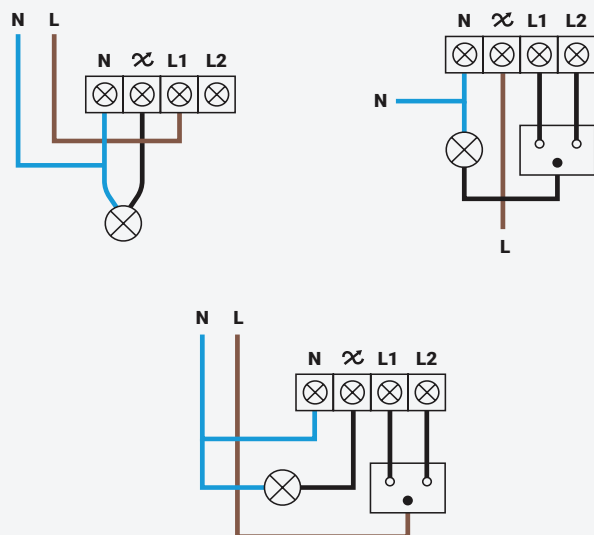

LED Zigbee Dimmer 200 Watt

Productcode: 90.500.020

- Dimbereik 0,3 – 200 Watt
- Compatibel met 95%+ afdek materiaal
- Min/Max helderheid instelbaar via dimmer en applicatie
- Boostfunctie om het popcorn effect tegen te gaan
- Geen nuldraad vereist, enkel fase- en schakeldraad
- Bedienbaar middels online applicatie en fysieke knop
- Compatibel met Tuya/Werkzaam met Google Home, Google Homey, Amazon Alexa en Philips Hue