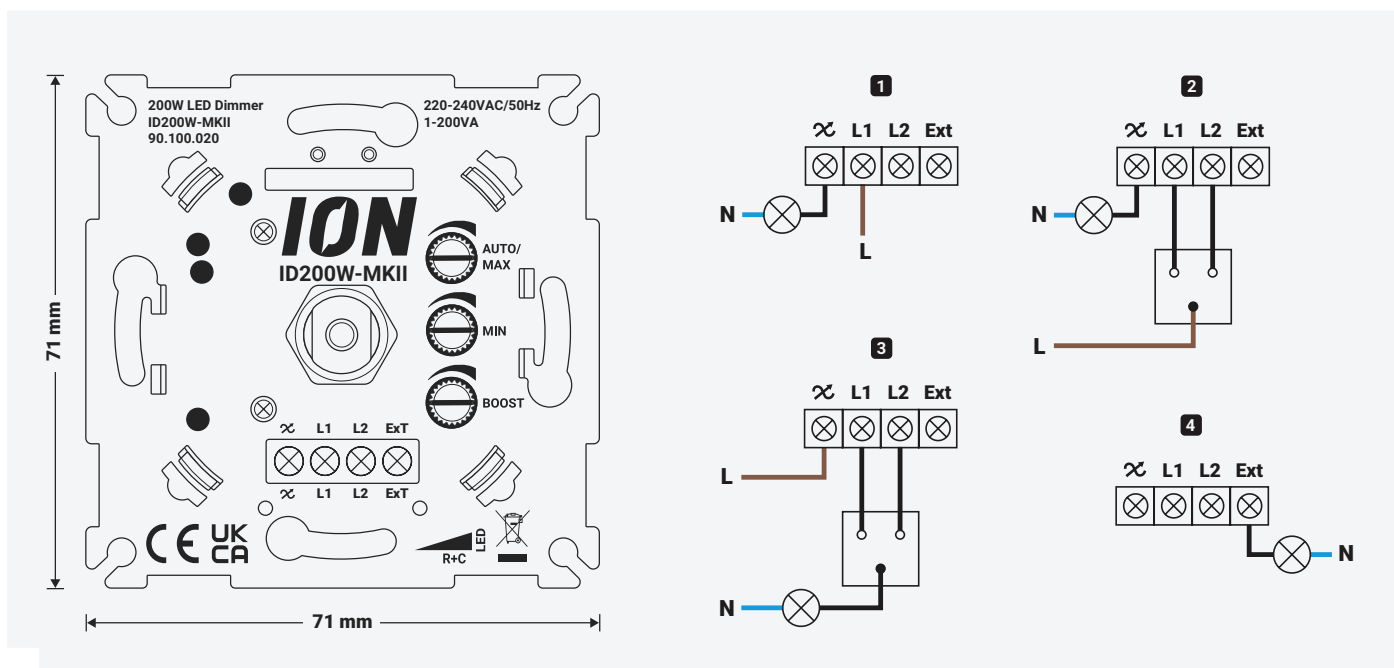

LED Dimmer 150 Watt

Productcode: 90.100.010

- Dimbereik 0,3 – 150 Watt
- Compatibel met 95%+ afdek materiaal
- Min/Max helderheid handmatig en automatisch instelbaar
- Extra uitgang van 600 Watt om een extra schakelfunctie te bedienen
- Geen nuldraad vereist, enkel fase- en schakeldraad
- Te gebruiken als hotelschakeling in combinatie met schakelaar
- Geheugenfunctie

PRODUCT PAGINA

LED Dimmer 200 Watt

Productcode: 90.100.020

- Dimbereik 0,3 – 200 Watt
- Compatibel met 95%+ afdek materiaal
- Min/Max helderheid handmatig en automatisch instelbaar
- Extra uitgang van 600 Watt om een extra schakelfunctie te bedienen
- Geen nuldraad vereist, enkel fase- en schakeldraad
- Boostfunctie om het popcorn effect tegen te gaan
- Te gebruiken als hotelschakeling in combinatie met schakelaar
- Geheugenfunctie