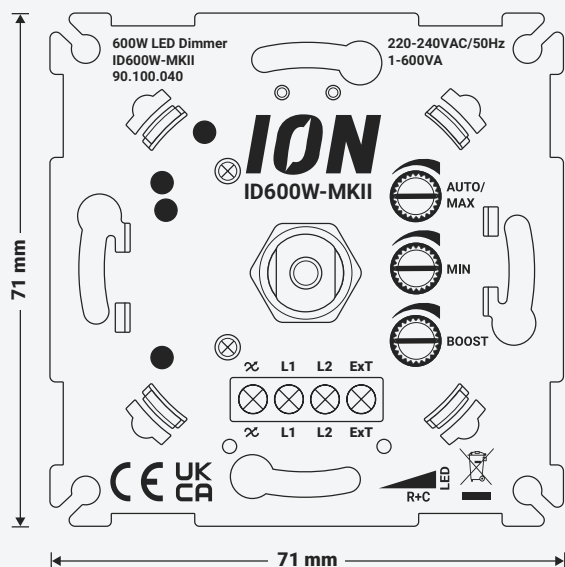

PRODUCT PAGINA

LED Dimmer 200 Watt

Productcode: 90.100.020

- Dimbereik 0,3 – 200 Watt
- Compatibel met 95%+ afdek materiaal
- Min/Max helderheid handmatig en automatisch instelbaar
- Extra uitgang van 600 Watt om een extra schakelfunctie te bedienen
- Geen nuldraad vereist, enkel fase- en schakeldraad
- Boostfunctie om het popcorn effect tegen te gaan
- Te gebruiken als hotelschakeling in combinatie met schakelaar
- Geheugenfunctie

PRODUCT PAGINA

Bestelvoorwaarden van toepassing

LED Dimmer 250 Watt Pro*

Productcode: 90.600.010

- Dimbereik 0,3 – 250 Watt
- Compatibel met 95%+ afdek materiaal
- Min/Max helderheid handmatig en automatisch instelbaar
- Extra uitgang van 600 Watt om een extra schakelfunctie te bedienen
- Geen nuldraad vereist, enkel fase- en schakeldraad
- Boostfunctie om het popcorn effect tegen te gaan
- Te gebruiken als hotelschakeling in combinatie met schakelaar
- Geheugenfunctie

PRODUCT PAGINA

LED Dimmer 350 Watt

Productcode: 90.100.030

- Dimbereik 0,3 – 350 Watt
- Compatibel met 95%+ afdek materiaal
- Min/Max helderheid handmatig en automatisch instelbaar
- Extra uitgang van 600 Watt om een extra schakelfunctie te bedienen
- Geen nuldraad vereist, enkel fase- en schakeldraad
- Boostfunctie om het popcorn effect tegen te gaan
- Te gebruiken als hotelschakeling in combinatie met schakelaar
- Geheugenfunctie

PRODUCT PAGINA

LED Dimmer 600 Watt

Productcode: 90.100.040

- Dimbereik 0,3 – 600 Watt
- Compatibel met 95%+ afdek materiaal
- Min/Max helderheid handmatig en automatisch instelbaar
- Extra uitgang van 600 Watt om een extra schakelfunctie te bedienen
- Geen nuldraad vereist, enkel fase- en schakeldraad
- Boostfunctie om het popcorn effect tegen te gaan
- Te gebruiken als hotelschakeling in combinatie met schakelaar
- Geheugenfunctie