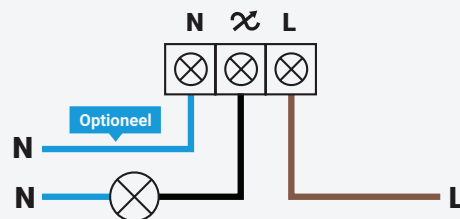

LED WiFi Dimmer 200 Watt

Productcode: 90.500.010

- Dimbereik 0,3 – 200 Watt
- Compatibel met 95%+ afdek materiaal
- Werkzaam met o.a. Tuya Smart, Google Home en Amazon Alexa
- Mogelijkheid tot het schakelen van enkele en meerdere groepen lampen
- Bedienbaar middels online applicatie en fysieke knop
- Geen nuldraad vereist, enkel fase- en schakeldraad