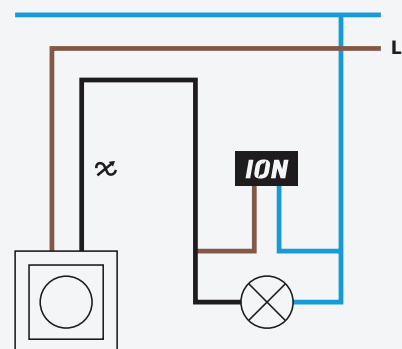

PRODUCT PAGINA

Binnenkort verkrijgbaar

12 Volt LED Driver 50 Watt Dimbaar

Productcode: 40.100.010

- Dimbereik 0,3 – 50 Watt
- Werkt met nuldraad

LED Dimstabilisator

Productcode: 99.050.000

- Middels de LED Dimstabilisator van ION INDUSTRIES optimaliseer je het lichtbeeld wat de LED Dimmer weergeeft. Dit geldt zowel bij ingeschakelde lampen van 220-240 Volt, als bij het gebruik van LED lampen die na uitschakeling toch minimaal blijven branden (lekstroom). De LED Dimstabilisator wordt zo dicht mogelijk (en parallel) bij de lamp geplaatst. Het beste resultaat wordt bereikt met een fase-afsnijding dimmer (R,C).