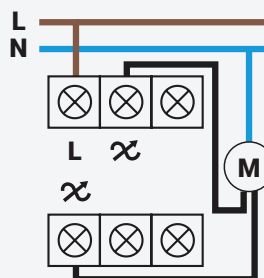

Jaloezieschakelaar

Productcode: 10.300.080

- Jaloezieschakeling
- Niet toepasbaar in hotel- en kruisschakeling
- Bevestiging draad per steekklem