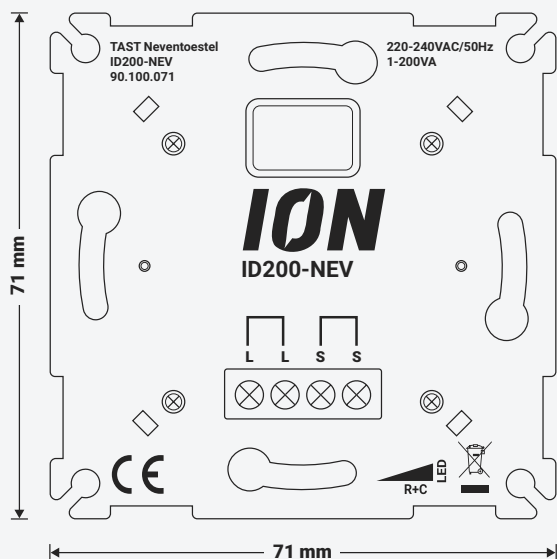

LED Tastdimmer Neventoestel

Productcode: 90.100.071

- Touch bediening
- Alleen te gebruiken met de LED Tastdimmer van ION INDUSTRIES
- Geen nuldraad vereist, enkel fase- en schakeldraad
- Geen instellingen vereist, functioneert naar instellingen LED Tastdimmer
- Hotelschakeling/dimmen parallel toepasbaar