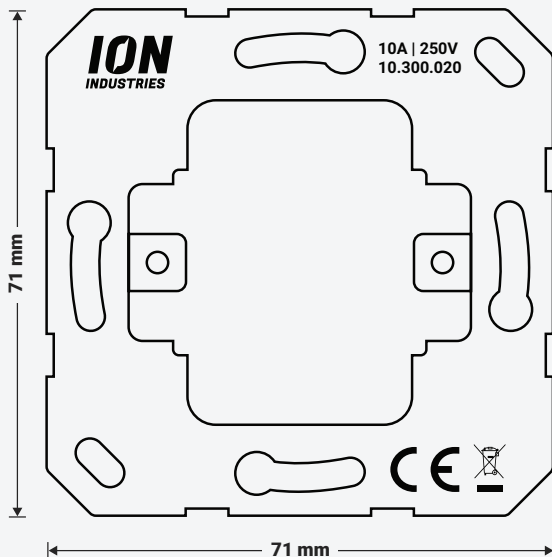

Serieschakelaar

Productcode: 10.300.020

- Serieschakeling
- Toepasbaar in hotel- en kruisschakeling
- Bevestiging draad per steekklem