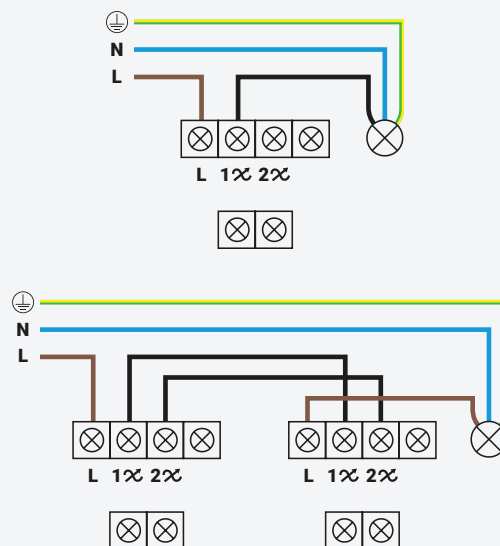

PRODUCT PAGINA

Binnenkort verkrijgbaar

Wisselschakelaar

Productcode: 10.300.010

- Wisselschakeling
- Toepasbaar in hotel- en kruisschakeling
- Bevestiging draad per steekklem

PRODUCT PAGINA

Binnenkort verkrijgbaar