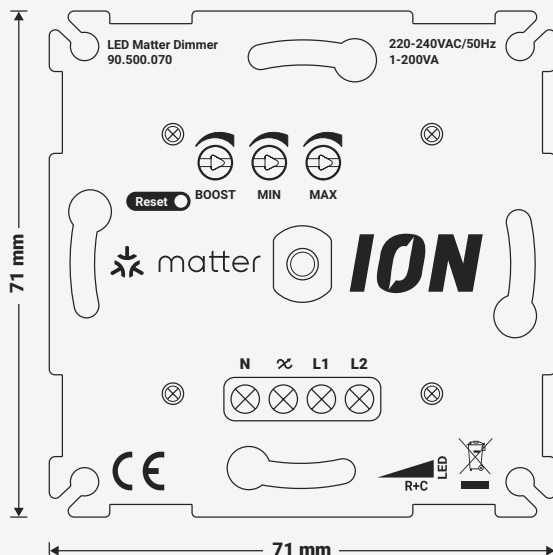

PRODUCT PAGINA

LED Dimmer 600 Watt

Productcode: 90.100.040

- Dimbereik 0,3 – 600 Watt
- Compatibel met 95%+ afdek materiaal
- Min/Max helderheid handmatig en automatisch instelbaar
- Extra uitgang van 600 Watt om een extra schakelfunctie te bedienen
- Geen nuldraad vereist, enkel fase- en schakeldraad
- Boostfunctie om het popcorn effect tegen te gaan
- Te gebruiken als hotelschakeling in combinatie met schakelaar
- Geheugenfunctie

PRODUCT PAGINA

Officieel geregistreerd bij matter

Binnenkort verkrijgbaar

LED Matter Dimmer 200 Watt

Productcode: 90.500.070

- Dimbereik 0,3 – 200 Watt
- Drukdraaiknop
- Min/Max helderheid instelbaar middels POT-meter
- Boostfunctie om het popcorn effect tegen te gaan
- Geen nuldraad vereist, enkel fase- en schakeldraad
- Compatibel met Matter
- Te gebruiken als hotelschakeling in combinatie met schakelaar
- Geheugenfunctie

PRODUCT PAGINA

LED Zigbee Dimmer 200 Watt

Productcode: 90.500.020

- Dimbereik 0,3 – 200 Watt
- Compatibel met 95%+ afdek materiaal
- Min/Max helderheid instelbaar via dimmer en applicatie
- Boostfunctie om het popcorn effect tegen te gaan
- Geen nuldraad vereist, enkel fase- en schakeldraad
- Bedienbaar middels online applicatie en fysieke knop
- Compatibel met Tuya/Werkzaam met Google Home, Google Homey, Amazon Alexa en Philips Hue

PRODUCT PAGINA

Binnenkort verkrijgbaar

LED Zigbee Tastdimmer 200 Watt

Productcode: 90.500.030

- Dimbereik 0,3 – 200 Watt
- Drukdraaiknop
- Min/Max helderheid instelbaar middels POT-meter
- Boostfunctie om het popcorn-effect tegen te gaan
- Geen nuldraad vereist, enkel fase- en schakeldraad
- Te gebruiken als hotelschakeling in combinatie met schakelaar
- Geheugenfunctie