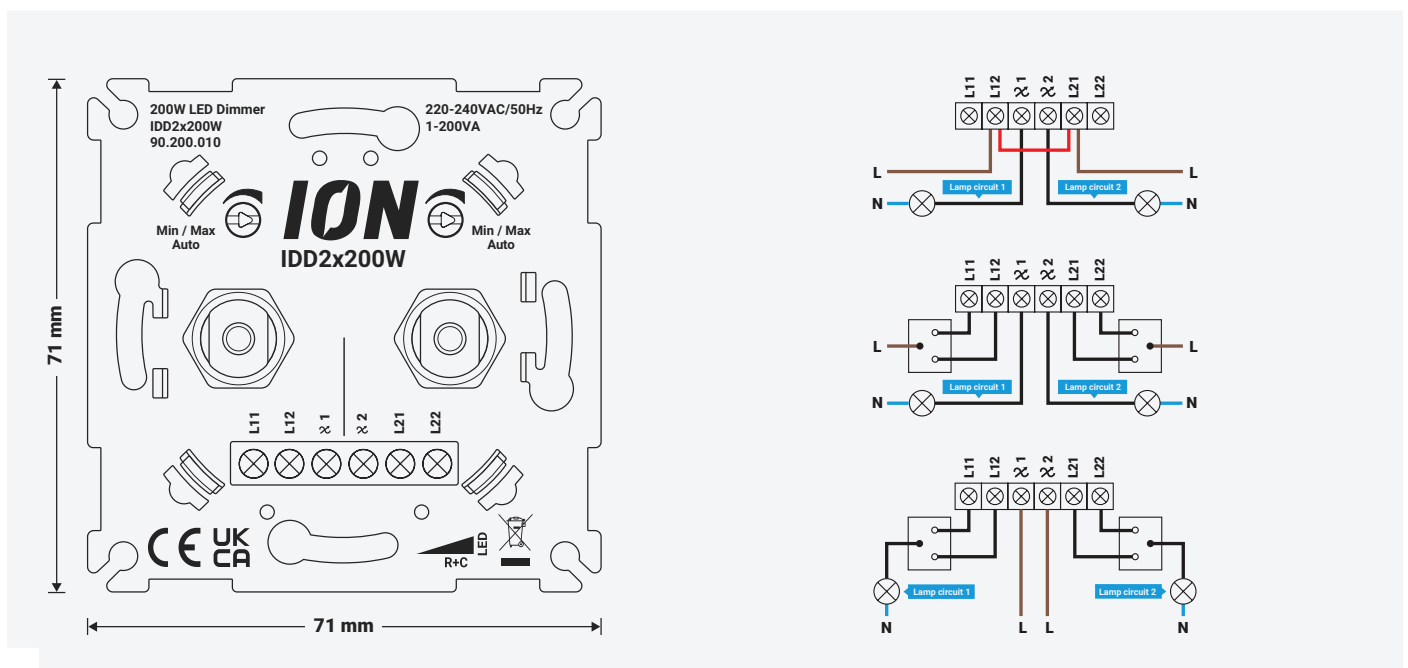

PRODUCT PAGINA

LED Dimmer 350 Watt

Productcode: 90.100.030

- Dimbereik 0,3 – 350 Watt
- Compatibel met 95%+ afdek materiaal
- Min/Max helderheid handmatig en automatisch instelbaar
- Extra uitgang van 600 Watt om een extra schakelfunctie te bedienen
- Geen nuldraad vereist, enkel fase- en schakeldraad
- Boostfunctie om het popcorn effect tegen te gaan
- Te gebruiken als hotelschakeling in combinatie met schakelaar
- Geheugenfunctie

PRODUCT PAGINA

LED Dimmer 600 Watt

Productcode: 90.100.040

- Dimbereik 0,3 – 600 Watt
- Compatibel met 95%+ afdek materiaal
- Min/Max helderheid handmatig en automatisch instelbaar
- Extra uitgang van 600 Watt om een extra schakelfunctie te bedienen
- Geen nuldraad vereist, enkel fase- en schakeldraad
- Boostfunctie om het popcorn effect tegen te gaan
- Te gebruiken als hotelschakeling in combinatie met schakelaar
- Geheugenfunctie

PRODUCT PAGINA

LED Duo Dimmer 2x200 Watt

Productcode: 90.200.010

- Dimbereik 2 x 0,3 – 200 Watt
- Compatibel met 95%+ afdek materiaal
- Min/Max helderheid handmatig en automatisch instelbaar
- Twee groepen schakelen middels één muurschakeling
- Geen nuldraad vereist, enkel fase- en twee schakeldraden
- Te gebruiken als hotelschakeling in combinatie met schakelaar
- Geheugenfunctie