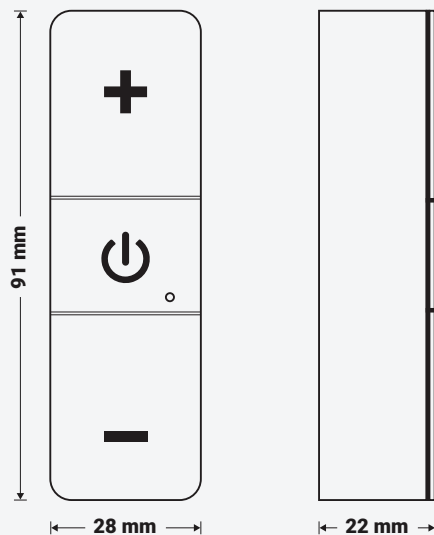

LED Snoerdimmer RVS Wit 50W

Productcode: 90.300.020

- Dimbereik 0,3 – 50 Watt
- Min/Max helderheid instelbaar
- Te gebruiken bij ieder type snoer
- Verkrijgbaar in RVS Wit en RVS Zwart