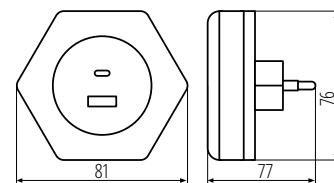

Kanlux

Kanlux **BOLA LED**

37397

BOLA LED 2xUSB WW W

max 15W

3000K

4lm (0,22W)

3 trzy tryby działania

ON/OFF/AUTO

port USB-A i USB-C