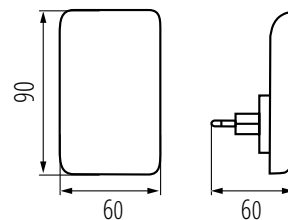

Kanlux

Kanlux **ORISA LED**

37394

ORISA LED WW W

37395

ORISA LED WW B

3000K

5lm

Materiał obudowy: PC