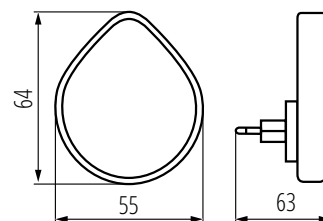

płynna regulacja jasności

Materiał obudowy: tworzywo sztuczne
Materiał klosza: tworzywo sztuczne

Kanlux

Kanlux **BOLA LED**

37397

BOLA LED 2xUSB WW W

max 15W

3000K