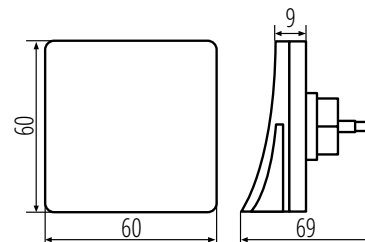

Kanlux

Kanlux **HOFI LED**

37393

HOFI LED WW W

3000K

2lm

Materiał obudowy: PC
Materiał klosza: PC