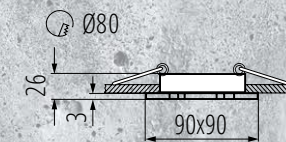

Culot: **Gx5,3**

Matériau: **alliage d'aluminium**

Degré de protection: **IP20**

Réglage angulaire du luminaire 30°

*\*source de lumière non inclus*

**SEIDY CT-DT050**

**SEIDY CT-DTL50**

**SEIDY CT-DTL250**