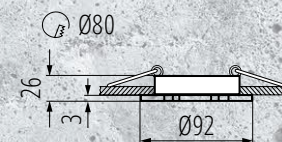

Culot: **Gx5,3**

Matériau: **alliage d'aluminium**

Degré de protection: **IP20**

Réglage angulaire du luminaire 30°

*\*source de lumière non inclus*

**SEIDY CT-DT050**

**SEIDY CT-DTL50**

**SEIDY CT-DTL250**