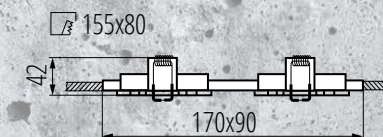

Culot: **Gx5,3**

Matériau: **alliage d'aluminium**

Degré de protection: **IP20**

Réglage angulaire du luminaire 30°

*\*source de lumière non inclus*

**SEIDY CT-DT050**

**SEIDY CT-DTL50**

**SEIDY CT-DTL250**