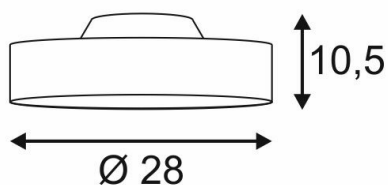

MEDO 30

Deckenleuchte, LED, 3000K, rund, silbergrau, 12W, Ø 28 cm, optional abpendelbar

135024

Produkt-Familie	Medo LED
Einspeisemöglichkeit	Nein
Leuchtmittel inklusive	Ja
Höhe	10.5 cm
Durchmesser	28 cm
Gewicht Netto	1.02 kg
Gewicht Brutto	1.224 kg
Spannung	220-240 ~50/60 . 350 Volt
Max. Leistung	12 Watt
Schutzklasse	I
Abstrahlwinkel	120 Grad
Mittlere Lebensdauer	20000 Stunden
Farbtemperatur	3000 Kelvin
Farbwiedergabeindex (CRI)	80
Energieeffizienzklasse	A+
Lampentyp	LED Leuchtmittel
Material	Aluminium/Stahl/PMMA
Farbe	silbergrau
Montageart	Decke Aufbau
LVK-Typ 1	direkt
LVK-Typ 3	rotationssymmetrisch

Die hochwertige MEDO LED Deckenleuchte überzeugt durch eine klare Formgebung und einen eleganten Kontrast der verwendeten Materialien Aluminium und Glas. Die Leuchte ist in den Farben schwarz, weiss, silbergrau und weinrot erhältlich. Die integrierte Premium LED bietet eine angenehme Lichtwirkung, der enthaltene LED-Treiber ermöglicht den direkten Anschluss an 230V Netzspannung. Durch die Verwendung des entsprechenden Zubehörs, kann die Deckenleuchte zur Pendelleuchte umfunktioniert werden.