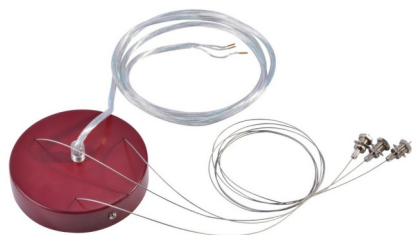

## ABHÄNGESET

für MEDO PRO, weinrot

133816

Einspeisemöglichkeit	Nein
Leuchtmittel inklusive	Nein
Höhe	3 cm
Durchmesser	13 cm
Pendellänge	180 cm
Gewicht Netto	0.471 kg
Gewicht Brutto	0.535 kg
Spannung	230 Volt
Schutzklasse	I
Material	Stahl
Farbe	Weinrot

Das Abhänge-set, erhältlich in den Ausführungen schwarz, weiss, silbergrau und weinrot, ermöglicht die Umrüstung der MEDO PRO Deckenleuchte zur Pendelleuchte.