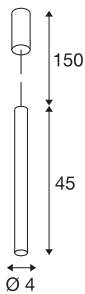

## HELIA 40

Pendelleuchte, LED, 3000K, rund, schwarz, 9W

Mit der HELIA 40 verfügen Sie über eine Pendelleuchte mit puristischer und klarer Formgebung. Die Leuchte ist in schwarz, weiß und kupfer gebürstet erhältlich. Integriert ist eine 9 W warmweiße Premium LED und wird von einem integrierten Konstantstromtreiber versorgt. Die Leuchte wird mit einer Zuleitung von 1,5 Metern Länge geliefert. Somit ist die Leuchte fertig für den direkten Anschluss an 230V Netzspannung.

## TECHNISCHE DATEN

Art. Nr.:	152370
Anzahl unterschiedliche Lichtauslässe	1
Primäre Nennspannung	220-240V ~50/60Hz mA/V
Sekundär Strom / Sekundär Spannung	500mA
Länge	45.0 cm
Pendellänge	150.0 cm
Durchmesser	4.0 cm
Nettogewicht	0.893 kg
Bruttogewicht	1.117 kg
IP Code	IP 20
Schutzklasse	I
Montage	Aufbau
Montagedetails	Decke
Dimmbar	Ja
Technologie der Dimmung	Phasenanschnitt
Wattage	12 W
Lumen	700 lm
Lichtfarbtemperatur	3000 Kelvin
Abstrahlwinkel	30 °
Farbe	schwarz
CRI	80
LXXBXX Daten	L70B50