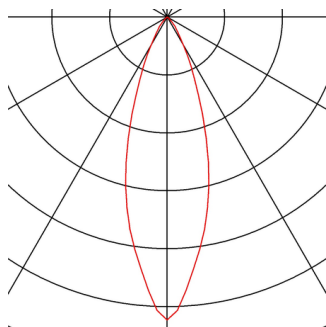

## HELIA 40

Pendelleuchte, LED, 3000K, rund, schwarz, 9W

Mit der HELIA 40 verfügen Sie über eine Pendelleuchte mit puristischer und klarer Formgebung. Die Leuchte ist in schwarz, weiß und kupfer gebürstet erhältlich. Integriert ist eine 9 W warmweiße Premium LED und wird von einem integrierten Konstantstromtreiber versorgt. Die Leuchte wird mit einer Zuleitung von 1,5 Metern Länge geliefert. Somit ist die Leuchte fertig für den direkten Anschluss an 230V Netzspannung.

## TECHNISCHE DATEN

Art. Nr.:	152370
Anzahl unterschiedliche Lichtauslässe	1
Primäre Nennspannung	220-240V ~50/60Hz mA/V
Sekundär Strom / Sekundär Spannung	500mA
Länge	45.0 cm
Pendellänge	150.0 cm
Durchmesser	4.0 cm
Nettogewicht	0.893 kg
Bruttogewicht	1.117 kg
IP Code	IP 20
Schutzklasse	I
Montage	Aufbau
Montagedetails	Decke
Dimmbar	Ja
Technologie der Dimmung	Phasenanschnitt
Wattage	12 W
Lumen	700 lm
Lichtfarbtemperatur	3000 Kelvin
Abstrahlwinkel	30 °
Farbe	schwarz
CRI	80
LXXBXX Daten	L70B50