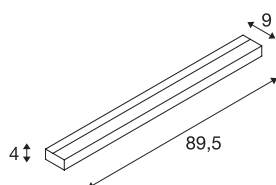

## SEDO 21

Wandleuchte, LED, 3000K, eckig, weiß, Glas satiniert, Energiesparleuchte, L/B/H 89,5/8,5/4 cm, 33 W

Die weiße Variante der SEDO 21 Wandleuchte ist aus Aluminium gefertigt und mit einer satinierten Glasabdeckung versehen. Die integrierte 22 Watt SMD LED bietet eine kräftige Lichtwirkung, welche mit Leuchtstoffröhren vergleichbar ist. Die Leuchte ist fertig für den direkten Anschluss an 230V Netzspannung.

## TECHNISCHE DATEN

Art. Nr.:	151791
Primäre Nennspannung	220-240V ~50/60Hz mA/V
Sekundär Strom / Sekundär Spannung	700mA
Breite	89.5 cm
Höhe	4 cm
Tiefe	9 cm
Nettogewicht	2.173 kg
Bruttogewicht	2.541 kg
IP Code	IP 20
Schutzklasse	I
Montage	Aufbau
Montagedetails	Wand
Wattage	30 W
Lumen	2500 lm
Lichtfarbtemperatur	3000 Kelvin
Farbe	weiß
CRI	80
LXXBXX Daten	L70B50
minimale Umgebungstemperatur	-25 °C
maximale Umgebungstemperatur	45 °C
BIG WHITE Seite	207