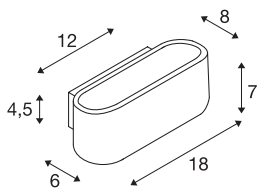

OSSA 180

Wandleuchte, QT-DE12, oval, up/down, weiß, L/B/H
18/8/7 cm, max. 100W

Die Wandleuchte OSSA 180 setzt durch ihre Formgebung einen starken, modernen Designakzent, der durch die Illuminationseigenschaften des zum Einsatz gebrachten R7s Halogenstabes unterstrichen wird. Vorbereitet für die Wandaufbaumontage ist OSSA 180, verfügbar in mehreren Gehäusefarben, fertig für den direkten Anschluss an 230V Netzspannung.

TECHNISCHE DATEN

Art. Nr.	151451
Fassung	R7s 78mm
Leuchtmittel	QT-DE12
Anzahl Fassungen	1
Leuchtmittel inklusive	Nein
IP Code	IP 20
Montage	Aufbau
Montagedetails	Wand
Primäre Nennspannung	220-240V ~50/60Hz
Schutzklasse	I
Wattage	100 W
Farbe	weiß
UGR ≤	23
Lichtstärkeverteilung	symmetrisch
Lichtaustritt	direkt-indirekt
Breite	18 cm
Höhe	7 cm
Tiefe	8 cm
Nettogewicht	0.703 kg
Bruttogewicht	0.889 kg
BIG WHITE Seite	202