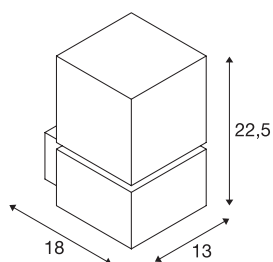

SQUARE WALL

E27, Outdoor Wandleuchte, Edelstahl 304, max. 20W, IP44

Die Wandleuchte der SQUARE Serie besteht aus Edelstahl 304 und einem opalen Acryl Quader welcher das Leuchtmittel beinhaltet. Durch die Schutzart IP44 ist sie für den Außenbereich geeignet. Der elektrische Anschluss erfolgt an 230V Netzspannung. Die SQUARE Serie beinhaltet des Weiteren Decken- und Standleuchten und ist somit universell einsetzbar.

TECHNISCHE DATEN

Art. Nr.:	1000336
Fassung	E27
Anzahl Fassungen	1
Primäre Nennspannung	220-240V ~50/60Hz mA/V
Breite	13 cm
Höhe	22,5 cm
Tiefe	18 cm
Nettogewicht	1.124 kg
Bruttogewicht	1.702 kg
IP Code	IP 44
Schutzklasse	I
Schlagfestigkeitsklasse	IK02
Schlagfestigkeit	0,2 Joule
Montage	Aufbau
Montagedetails	Wand
Wattage	20 W
Farbe	edelstahl
BIG WHITE Seite	660