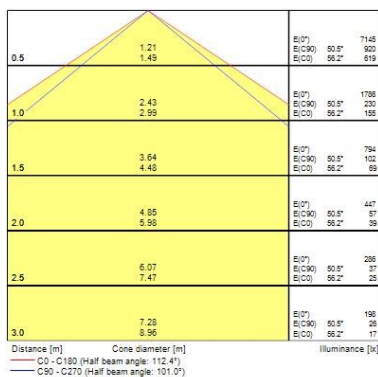

Sylproof Superia LED G3 fixed output SYLPROOF SUPERIA LED G3 1200mm Twin 4K 0048694

Lebensdauer - L80B10	60000
Lebensdauer - L90B50	60000
Mittlere Lebensdauer (nominal) (h)	50000

Physikalische Daten

Gehäusefarbe	Grey
IP Schutzart	IP65
IK Schutzart	IK08
Diffusor	Transparent
Diffusormaterial	PC Polycarbonate
Länge Produkt (mm)	1278
Nominale Produktbreite (mm)	110
Nominale Produkthöhe (mm)	78
Gewicht (kg)	1.81

Verpackung

Verpackungstyp (Einzel)	Carton
EAN-Nummer	5410288486949
Einzelverpackung Länge (cm)	137.2
Einzelverpackung Breite (cm)	11.6
Einzelverpackung Tiefe (cm)	8.4
DUN14 (außen)	05410288486949
Anzahl an Einheiten je Außenverpackung	1
Außenverpackung Länge (cm)	137.2
Außenverpackung Breite (cm)	11.6
Außenverpackung Tiefe (cm)	8.4

Sicherheitsbezogene Daten

Nur für trockene Umgebungen	Nein

PHOTOMETRIE

TECHNISCHE ZEICHNUNGEN