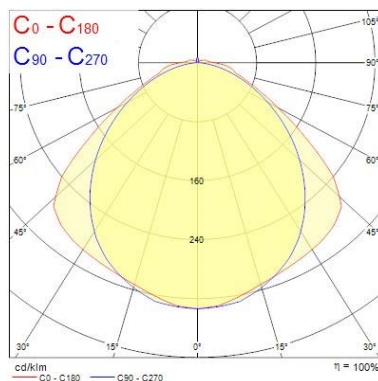

Sylproof Superia LED G3 fixed output SYLPROOF SUPERIA LED G3 1200mm Twin 4K 0048694

Lebensdauer - L80B10	60000
Lebensdauer - L90B50	60000
Mittlere Lebensdauer (nominal) (h)	50000

Physikalische Daten

Gehäusefarbe	Grey
IP Schutzart	IP65
IK Schutzart	IK08
Diffusor	Transparent
Diffusormaterial	PC Polycarbonate
Länge Produkt (mm)	1278
Nominale Produktbreite (mm)	110
Nominale Produkthöhe (mm)	78
Gewicht (kg)	1.81

Verpackung

Verpackungstyp (Einzel)	Carton
EAN-Nummer	5410288486949
Einzelverpackung Länge (cm)	137.2
Einzelverpackung Breite (cm)	11.6
Einzelverpackung Tiefe (cm)	8.4
DUN14 (außen)	05410288486949
Anzahl an Einheiten je Außenverpackung	1
Außenverpackung Länge (cm)	137.2
Außenverpackung Breite (cm)	11.6
Außenverpackung Tiefe (cm)	8.4

Sicherheitsbezogene Daten

Nur für trockene Umgebungen	Nein

PHOTOMETRIE

TECHNISCHE ZEICHNUNGEN