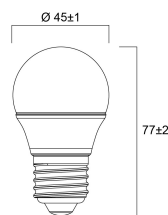

TECHNISCHE ZEICHNUNGEN