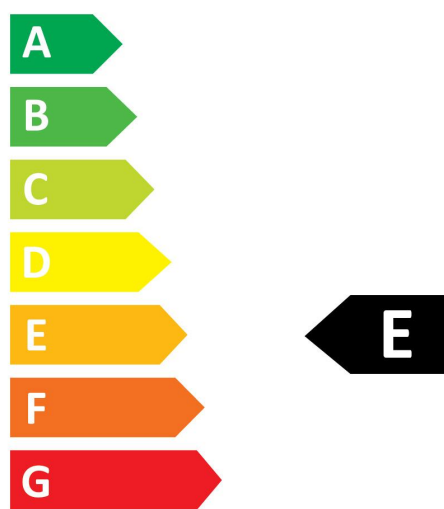

Optische Daten

Nennwert Lichtstrom (lm)	806
Nennwert nutzbarer Lichtstrom (lm)	806
Farbtemperatur (K)	6500
Lichtfarbe	Tageslicht
Farbwiedergabeindex (Ra)	80
Farbkonsistenz (SDCM)	SDCM6
Photometrische Risikogruppe	RG0
Lichtstrom zum Ende der Lebensdauer (%)	70

7
kWh/1000h

2019/2015

SYLVANIA

TOLEDO BALL

ToLEDo Ball V7 806LM 865 E27 SL

0029635

0029635

7
kWh/1000h