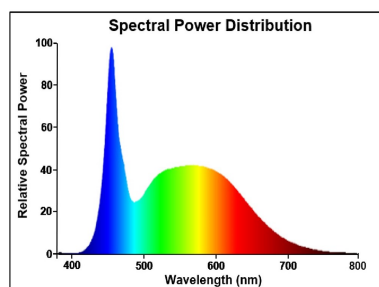

TOLEDO BALL

ToLEDo Ball V7 806LM 865 E27 SL

0029635

Gewicht (kg)	0.02

Verpackung

Verpackungstyp (Einzel)	Carton
EAN-Nummer	5410288296357
Einzelverpackung Länge (cm)	5.0
Einzelverpackung Breite (cm)	5.0
Einzelverpackung Tiefe (cm)	9.5
DUN14 (innen)	15410288296354
Anzahl an Einheiten je Außenverpackung	6
Außenverpackung Länge (cm)	15.8
Außenverpackung Breite (cm)	10.7
Außenverpackung Tiefe (cm)	10.2

Sicherheitsbezogene Daten

Optimale Betriebstemperatur (°C)	-20-40
Reinigungsanweisungen bei Lampenbruch	Nicht zutreffend
Lampen für spezielle Einsatzbereiche	Nein
Nur für trockene Umgebungen	Ja
Geeignet für die Beleuchtung in privaten Haushalten	Ja
Sicherheitshinweis	Not Suitable for totally enclosed fixtures

PHOTOMETRIE

TECHNISCHE ZEICHNUNGEN