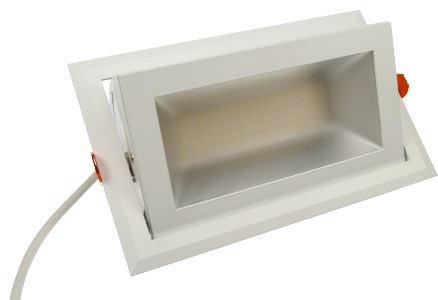

Best.-Nr. 81-3204

LED Shop-Strahler 48W inkl. LED Treiber

Technische Daten

Elektrische Daten

Nennleistung	48 W
Bemessungsleistung	48 W
Nennspannung	230 V
Netzleistungsfaktor λ	nicht erforderlich
Betriebsfrequenz	50...60 Hz
Leistungsaufnahme der herkömmlichen Leuchte	200 W

Abmessungen & Gewicht

Höhe	90 mm
Maße LxB	242 x 152mm
Gewicht	1700 g inkl. Treiber

Farben & Materialien

Quecksilbergehalt der Lampe	0,0 mg
Quecksilberfrei	Ja

Lebensdauer

Nennlebensdauer	50000 h (25°C)
Bemessungslampenlebensdauer	50000 h
Anzahl der Schaltzyklen	15000

Zusätzliche Produktdaten

Sockel (Normbezeichnung)	nicht erforderlich
Bauform / Ausführung	Leuchte mit nicht austauschbarer LED
Fachgerecht zu entsorgen nach WEEE	Ja
Schutzart	IP20

Einsatzmöglichkeiten

Dimmbar	nein
---------	------