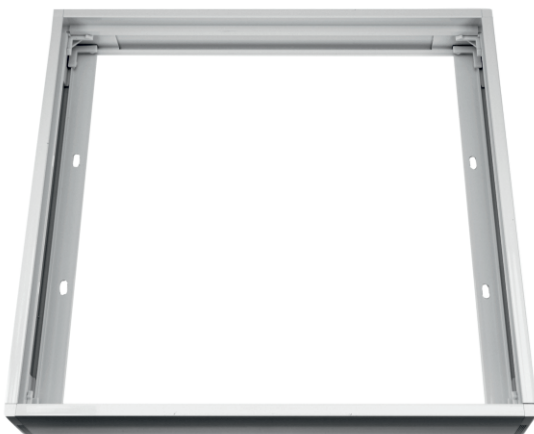

### Artikel-Nr. 81-1008

#### An- / Unterbaerahmen für LED Panel 300x 300

Außenmaß: 300x 300x 42mm (Lx Bx H)  
Innenmaß: 298x 298x 39mm (Lx Bx H)  
Material: Aluminium  
Farbe: Weiß  
Verwendung: Zur An-/ Unterbaumontage von Paneln 300x 300 an Beton-, Holz-, oder Gipskartondecken.

#### An- / Unterbaerahmen für LED Panel 622x 622

Außenmaß: 624x 624x 42mm (Lx Bx H)  
Innenmaß: 622x 622x 39mm (Lx Bx H)  
Material: Aluminium  
Farbe: Weiß  
Verwendung: Zur An-/ Unterbaumontage von Paneln 622x 622 an Beton-, Holz-, oder Gipskartondecken.