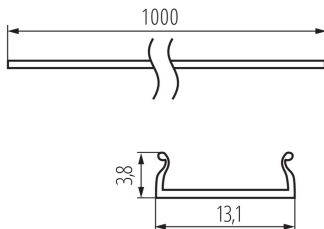

### ALLGEMEINE DATEN:

**Farbe:** Transparent

**Länge [mm]:** 1000

### TECHNISCHE DATEN:

**Material:** Kunststoff

**Abdeckungsmaterial:** Kunststoff

### LOGISTIKDATEN:

**Maßeinheit:** Komplett

**Verpackungsart:** 10

**Stückzahl in Zwischenverpackung:** 1

**Stückzahl in Großverpackung:** 10

**Netto-Einzelgewicht [g]:** 160

**Grammatur [g]:** 342

**Länge der Einzelverpackung [cm]:** 106

**Breite der Einzelverpackung [cm]:** 6.5

**Höhe der Einzelverpackung [cm]:** 6.5

**Kartongewicht [kg]:** 3.42

**Kartonbreite [cm]:** 34

**Kartonhöhe [cm]:** 14

**Kartonlänge [cm]:** 107.5

**Kartonvolumen [m³]:** 0.05117